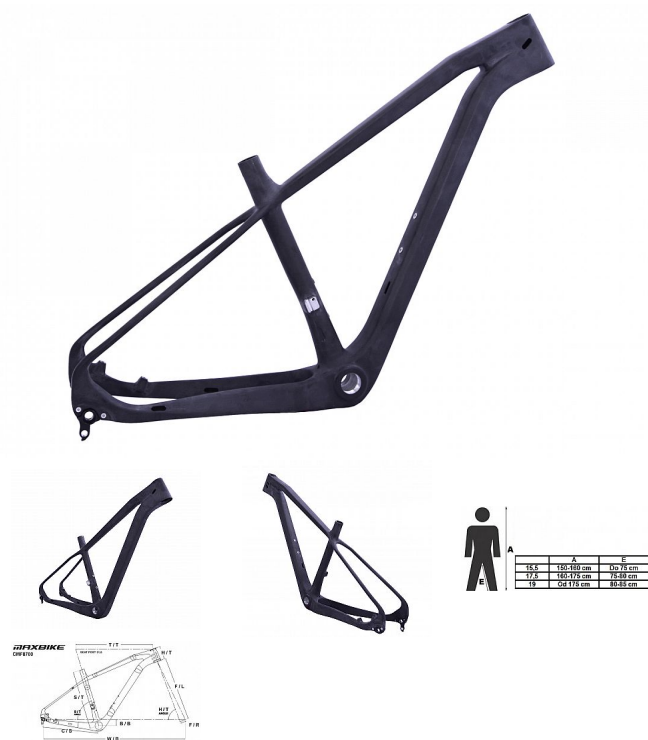

rám carbon 27.5 CMF8700 17,5", bez laku

» Díly » Rámy » Horské

Číslo zboží

12 312

Dostupnost na hlavním skladě:

2 ks

Popis

Karbonový rám MTB 27,5 materiál: carbon CMF8700
Monocoque UD struktura vlákenní vnitřní vedení lanek
Ø sedlovky 31,6 mm Ø sedlové objímky: 37 mm středové
složení: 1,37x24T BSA vyměnitelná koncovka: ano pouze
pro kotoučové brzdy - post mount motnost: 1222 g

Parametry zboží

Velikost rámu	M
Průměr kol "	27,5 "
Model Rámu	CMF8700
Materiál rámu	Carbon