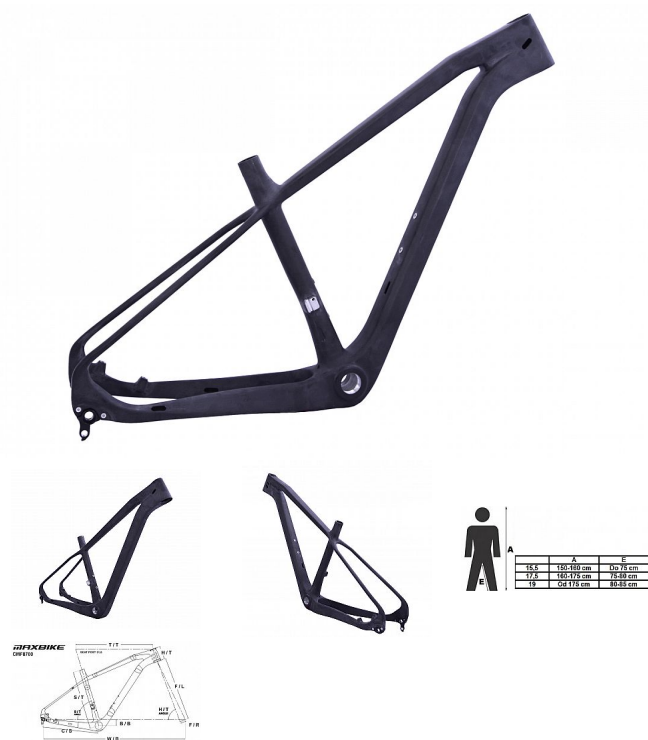

rám carbon 27.5 CMF8700 17,5", bez laku

» Díly » Rámy » Horské

Číslo zboží

12 312

Dostupnost na hlavním skladě:

Není skladem

Popis

Karbonový rám MTB 27,5 materiál: carbon CMF8700
Monocoque UD struktura vlákenní vnitřní vedení lanek
sedlovky 31,6 mm Ø sedlové objímky: 37 mm středové
složení: 1,37x24T BSA vyměnitelná koncovka: anopouze
pro kotoučové brzdy - post mount motnost: 1222 g

Parametry zboží

| | |
|---------------|---------|
| Velikost rámu | M |
| Průměr kol " | 27,5 " |
| Model Rámu | CMF8700 |
| Materiál rámu | Carbon |