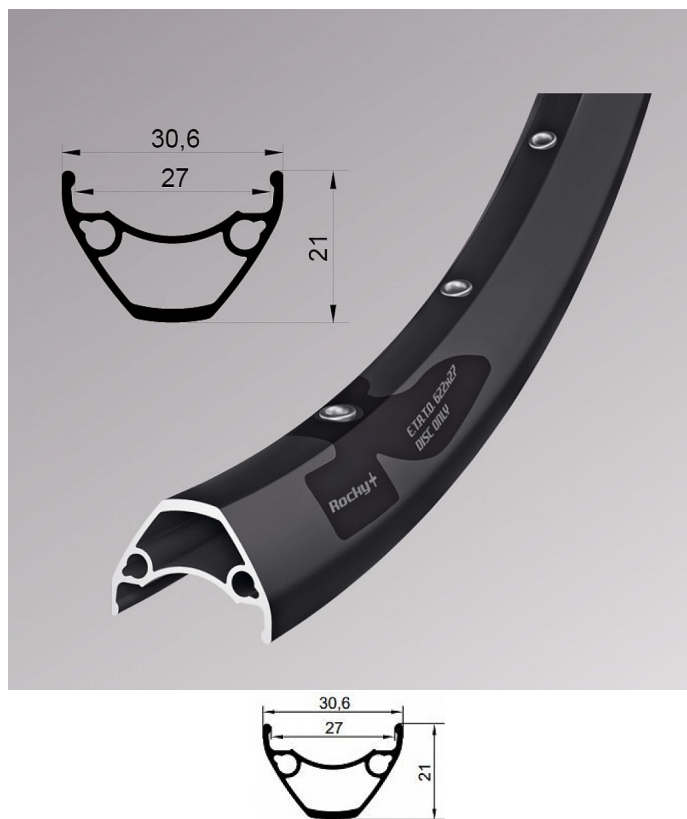

ráfek Rocky Plus 622x27 černý 32děr DISC FV

» Díly » Ráfky

Popis

Ráfek ROCKY PLUS (622) Nejširší a nejnovější ráfek z rodiny ROCKY. Umožňuje bezdušové obutí a je vhodný pro elektrokola. Rocky 27 je na trailu jako doma, a tak je dobrou volbou pro ostré trailové biky a endura. Parametry: Rozměr: 622x27 Počet děr: 32 Hmotnost: 605g Vhodné pro kategorie: XC (cross-country) Trail, All Mountain Enduro

Číslo zboží

53 160

Dostupnost na hlavním skladě:

Není skladem
na cestě 20 ks

Parametry zboží

Průměr kol "	29 "
Výrobce	Remerx
Počet děr	32