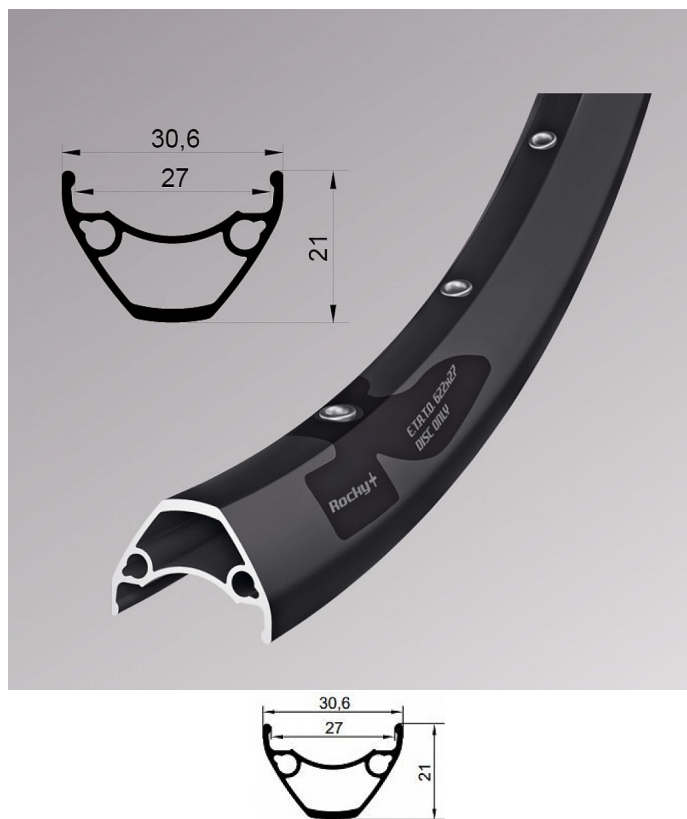

ráfek Rocky Plus 622x27 černý 32děr DISC FV

» Díly » Ráfky

Popis

Ráfek ROCKY PLUS (622) Nejširší a nejnovější ráfek z rodiny ROCKY. Umožňuje bezdušové obutí a je vhodný pro elektrokola. Rocky 27 je na trailu jako doma, a tak je dobrou volbou pro ostré trailové biky a endura. Parametry: Rozměr: 622x27 Počet děr: 32 Hmotnost: 605g Vhodné pro kategorie: XC (cross-country) Trail, All Mountain Enduro

Číslo zboží

53 160

Dostupnost na hlavním skladě:

Není skladem
příští naskladnění 20 ks,
očekáváme 24.6.2026

Parametry zboží

Průměr kol "	29 "
Výrobce	Remerx
Počet děr	32