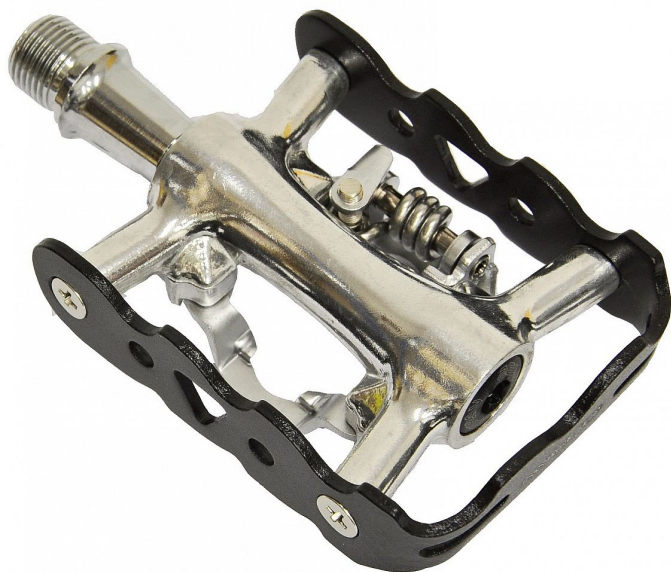

pedály ZERAY ZP-101Z SPD jednostranné

» Díly » Pedály

Popis

Pedály ZERAY ZP-101S SPD jednostranné.

- užití: jednostrané SPD
- váha: 322 g/pár
- tělo: hliníkové tělo i klec
- osa: CrMo imbus
- těsnění: ano
- ložiska: zapouzďřená
- barva: černá

Cena je za pár.

číslo zboží 36 810

Dostupnost na hlavním skladě: 315 pár

Parametry zboží

Výrobce	Zeray
Nášlapné pedály	ANO