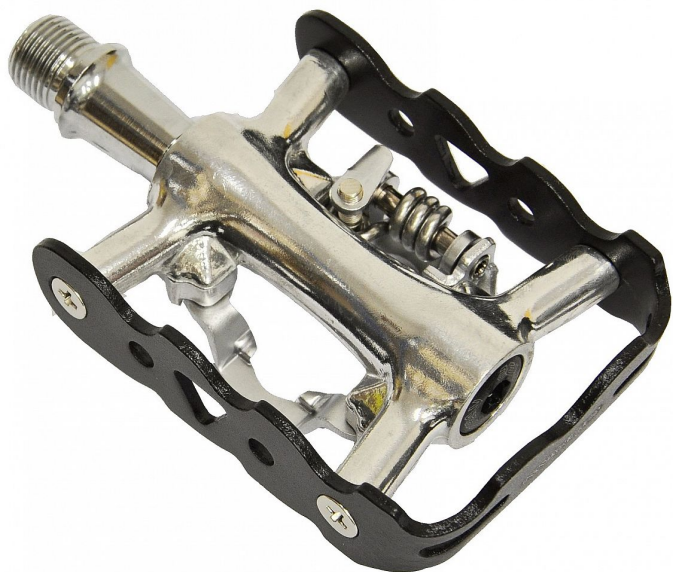

pedály ZERAY ZP-101Z SPD jednostranné

» Díly » Pedály

Popis

Pedály ZERAY ZP-101S SPD jednostranné. užití: jednostranné SPD váha: 322 g/pár tělo: hliníkové tělo i klec osa: CrMo imbuštění: anolážiska: zapuzdřená barva: černá Cena je za pár.

číslo zboží

36 810

Dostupnost na hlavním skladě:

126 pár

Parametry zboží

Výrobce

Zeray

Nášlapné pedály