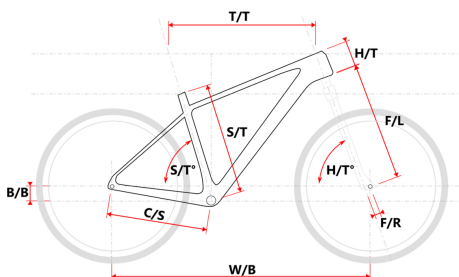

» Jízdní kola » Horská kola

Popis

M509, M507, M309, M307

Model	vel.	vel. "	W/B	S/T	S/T*	H/T	H/T*	C/S	B/B	F/L	F/L	T/T	Brakes
M509	S	15"	1089	381	73°	100	71°	450	60	43	490	596	Disc
M509	M	17"	1099	432	73°	100	71°	450	60	43	490	605	Disc
M509	L	19"	1124	483	73°	110	71°	450	60	43	490	630	Disc
M509	XL	21"	1152	533	73°	130	71°	450	60	43	490	657	Disc
M509-D	M	15"	1085	381	73°	120	71°	450	60	43	490	590	Disc
M509-D	L	17"	1090	432	73°	120	71°	450	60	43	490	595	Disc
M507	S	15"	1060	381	73°	100	71°	430	45	38	430	586	Disc
M507	M	17"	1069	432	73°	100	71°	430	45	38	430	596	Disc
M507-D	M	15"	1064	381	73°	120	71°	430	35	38	430	580	Disc
M507-D	L	17"	1069	432	73°	120	71°	430	35	38	430	585	Disc
M309	S	15"	1089	381	73°	100	71°	450	60	43	490	596	Disc/V
M309	M	17"	1099	432	73°	100	71°	450	60	43	490	605	Disc/V
M309	L	19"	1124	483	73°	110	71°	450	60	43	490	630	Disc/V
M309	XL	21"	1152	533	73°	130	71°	450	60	43	490	657	Disc/V
M309-D	M	15"	1085	381	73°	120	71°	450	60	43	490	590	Disc/V
M309-D	L	17"	1090	432	73°	120	71°	450	60	43	490	595	Disc/V
M307	S	15"	1060	381	73°	100	71°	430	45	38	430	586	Disc/V
M307	M	17"	1069	432	73°	100	71°	430	45	38	430	596	Disc/V
M307-D	M	15"	1064	381	73°	120	71°	430	35	38	430	580	Disc/V
M307-D	L	17"	1069	432	73°	120	71°	430	35	38	430	585	Disc/V

Parametry zboží

Model	NIMBA
Modelový rok	2023
Průměr kol "	27,5 "
Velikost rámu	L
Určení	Dámské
Model Rámu	Maxbike M307-D
Vidlice	Suntour XCE28 27,5 V-brake
Řazení	S-ride M300 3x8
Počet rychlostí	3x8
Přehazovačka	S-Ride M300
Přesmykač	S-Ride M300
Kazeta	S-ride CS-M200 11-32z
Kliky	Prowheel MTB TC-CQ02 42/32/22z 170mm
Řetěz	KMC Z8.3 8r
Brzdy	Alhonga 340
Zapletená kola	NH-2003/ Remerx 719
Pláště	Rubena Ocelot V85 27.5" 54-584
Hlavové složení	NECO H115-M1 semi-integrated 44mm
Představec	Maxbike C342 31,8 60mm
Řídítka	Maxbike ATB 31,8mm 720mm
Gripy	Velo 975 PD2
Sedlo	DDK MTB
Pedály	Feimin FP-961
Typ brzd	V-Brake