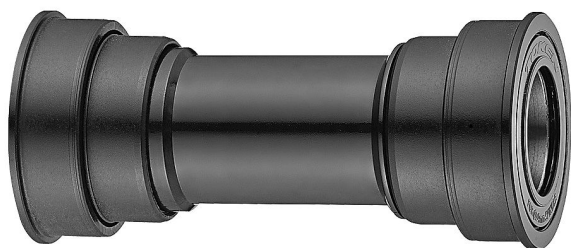

misky středové TOKEN BB841PS Press Fit BB86 / BB89.5 / BB92

» Díly » Středové složení » Misky

číslo zboží

35 058

Dostupnost na hlavním skladě:

8 ks

Popis

Středové PressFit misky Token

- kompatibilní s : BB86, BB89.5, BB92, BB30 ,PF30
- šíře středu: 86 mm / 89,5 mm / 92 mm
- vnější průměr: 41 mm
- osa: 24 mm Shimano
- hmotnost: 83 g

Parametry zboží

Výrobce

Token