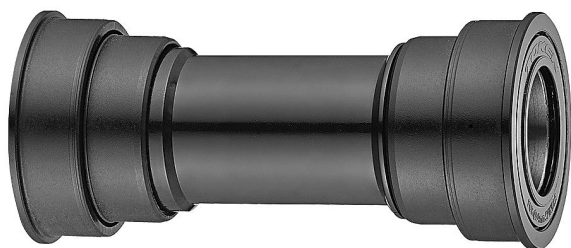

misky středové TOKEN BB841PS Press Fit BB86 / BB89.5 / BB92

» Díly » Středové složení » Misky

číslo zboží 35 058

Dostupnost na hlavním skladě: 2 ks

Popis

Středové PressFit misky Tokenkompatibilní s : BB86, BB89.5, BB92, BB30 ,PF30 šíře středu: 86 mm / 89,5 mm / 92 mm vnější průměr: 41 mm masa: 24 mm
Shimanohmotnost: 83 g