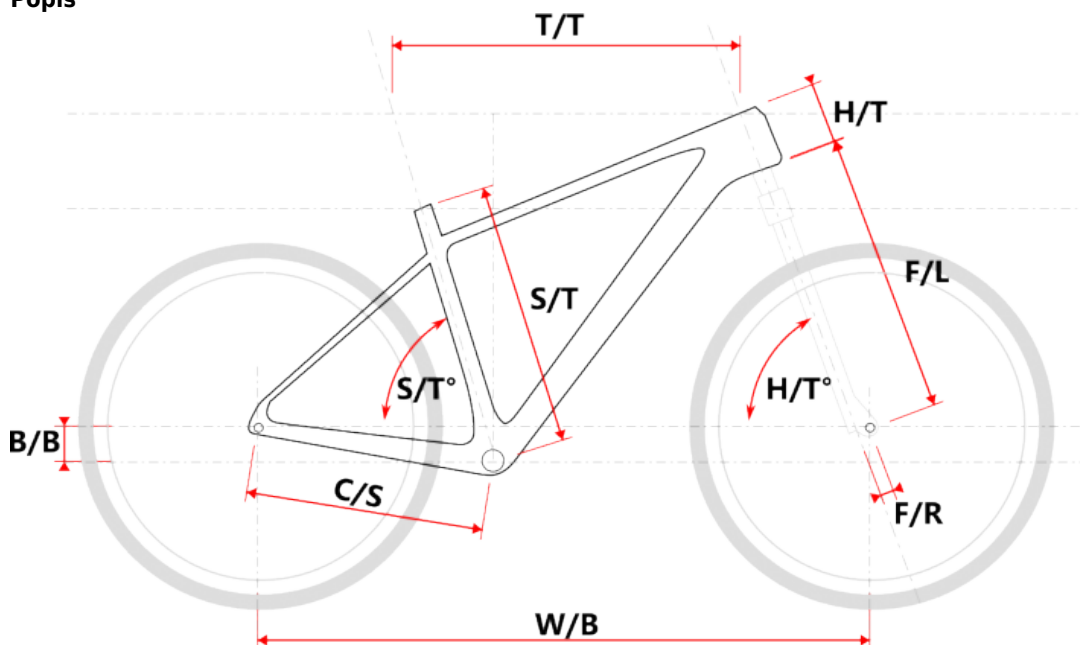

MALAWI žluté S

» Jízdní kola » Horská kola

číslo zboží	20246805
Model	MALAWI
Určení	Pánské
Velikost rámu	S
Velikost rámu "	15 "
Průměr kol	29 "

Dostupnost na hlavním skladě: 1 ks

MALAWI žluté S

» Jízdní kola » Horská kola

Popis

Model	vel.	vel. "	W/B	S/T	S/T°	H/T	H/T °	C/S	B/B	F/R	F/L	T/T	Brakes
M509	S	15"	1089	381	73°	100	71°	450	60	43	490	596	Disc
M509	M	17"	1099	432	73°	100	71°	450	60	43	490	605	Disc
M509	L	19"	1124	483	73°	110	71°	450	60	43	490	630	Disc
M509	XL	21"	1152	533	73°	130	71°	450	60	43	490	657	Disc
M509-D	M	15"	1085	381	73°	120	71°	450	60	43	490	590	Disc
M509-D	L	17"	1090	432	73°	120	71°	450	60	43	490	595	Disc

Parametry zboží

Model	MALAWI
Modelový rok	2023
Průměr kol "	29 "
Velikost rámu	S
Určení	Pánské
Model Rámu	Maxbike M509
Vidlice	Suntour XCM HLO 29" disc
Řazení	S-ride M300 3x9
Počet rychlostí	3x9
Přehazovačka	Shimano Altus-9 RDM2000
Přesmykač	Shimano Alivio M4000
Kazeta	S-ride CS-M300 11-32z
Kliky	Prowheel MTB SUOLO 951-TT, 40-30-22T, 175mm
Řetěz	KMC X9 9r
Brzdy	Zoom HB-875
Kotouče	ZOOM HS1 160 mm
Zapletená kola	NH-2000 / Remerx TopDisc 622
Pláště	Schwalbe Smart Sam drát 54-622
Hlavové složení	NECO H148-E semi-integrated 44mm
Představec	Maxbike D479 31,8 70mm
Řídítka	Maxbike ATB 31,8mm 720mm
Gripy	Velo 975 PD2
Sedlo	DDK MTB
Pedály	Feimin FP-872
Typ brzd	DISC