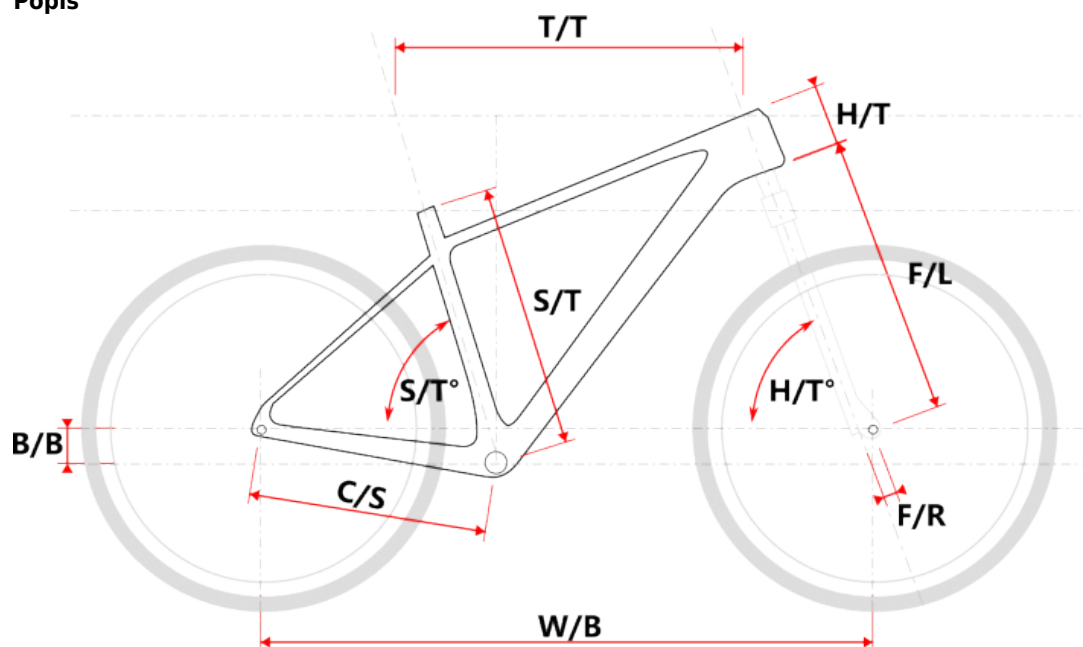

MALAWI LADY šedé L

» Jízdní kola » Horská kola

číslo zboží	20246820
Model	MALAWI
Určení	Dámské
Velikost rámu	L
Velikost rámu "	17 "
Průměr kol	29 "

Dostupnost na hlavním skladě: 5 ks

MALAWI LADY šedé L

» Jízdní kola » Horská kola

Popis

Model	vel.	vel. "	W/B	S/T	S/T°	H/T	H/T °	C/S	B/B	F/R	F/L	T/T	Brakes
M509	S	15"	1089	381	73°	100	71°	450	60	43	490	596	Disc
M509	M	17"	1099	432	73°	100	71°	450	60	43	490	605	Disc
M509	L	19"	1124	483	73°	110	71°	450	60	43	490	630	Disc
M509	XL	21"	1152	533	73°	130	71°	450	60	43	490	657	Disc
M509-D	M	15"	1085	381	73°	120	71°	450	60	43	490	590	Disc
M509-D	L	17"	1090	432	73°	120	71°	450	60	43	490	595	Disc

Parametry zboží

Model	MALAWI
Modelový rok	2023
Průměr kol "	29 "
Velikost rámu	L
Určení	Dámské
Model Rámu	Maxbike M509-D
Vidlice	Suntour XCM HLO 29" disc
Řazení	S-ride M300 3x9
Počet rychlostí	3x9
Přehazovačka	Shimano Altus-9 RDM2000
Přesmykač	Shimano Alivio M4000
Kazeta	S-ride CS-M300 11-32z
Klíky	Prowheel MTB SUOLO 951-TT, 40-30-22T, 175mm
Řetěz	KMC X9 9r
Brzdy	Zoom HB-875
Kotouče	ZOOM HS1 160 mm
Zapletená kola	NH-2000 / Remerx TopDisc 622
Pláště	Schwalbe Smart Sam drát 54-622
Hlavové složení	NECO H148-E semi-integrated 44mm
Představec	Maxbike D479 31,8 70mm
Řídítka	Maxbike ATB 31,8mm 720mm
Gripy	Velo 975 PD2
Sedlo	DDK MTB
Pedály	Feimin FP-872
Typ brzd	DISC