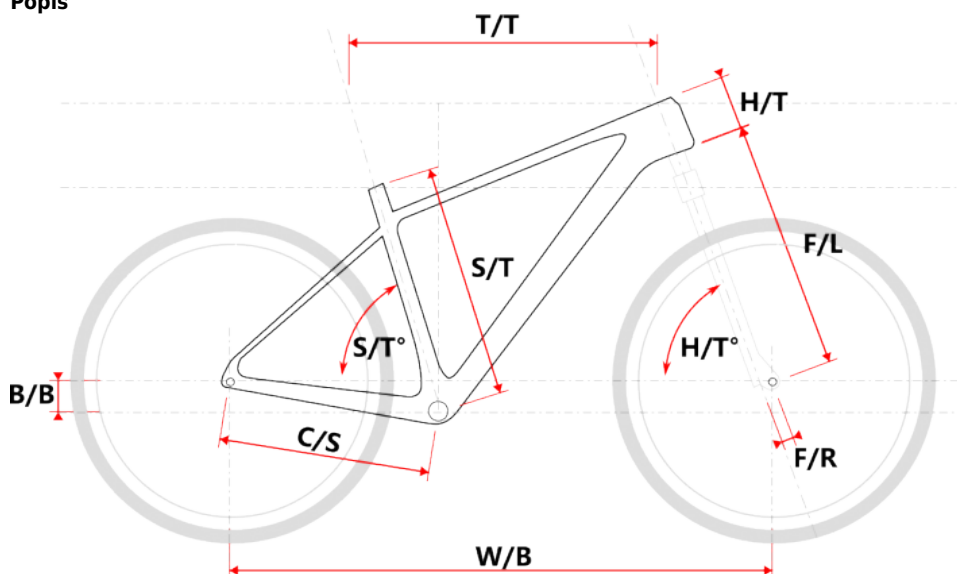

## Popis

Model	vel.	vel. "	W/B	S/T	S/T°	H/T	H/T°	C/S	B/B	F/R	F/L	T/T	Brakes
M509	S	15"	1089	381	73°	100	71°	450	60	43	490	596	Disc
M509	M	17"	1099	432	73°	100	71°	450	60	43	490	605	Disc
M509	L	19"	1124	483	73°	110	71°	450	60	43	490	630	Disc
M509	XL	21"	1152	533	73°	130	71°	450	60	43	490	657	Disc
M509-D	M	15"	1085	381	73°	120	71°	450	60	43	490	590	Disc
M509-D	L	17"	1090	432	73°	120	71°	450	60	43	490	595	Disc

cm	150	155	160	165	170	175	180	185	190	195	200	> 200
<b>MTB lady</b>	M			L								

číslo zboží	8810123
Model	MALAWI
Určení	Dámské
Průměr kol	29 "

Dostupnost na hlavním skladě: 4 ks

## Parametry zboží

Model	MALAWI
Průměr kol "	29 "
Určení	Dámské
Model Rámu	Maxbike M509-D
Vidlice	Suntour XCM HLO 29" disc
Řazení	S-ride M300 3x9
Počet rychlostí	3x9
Přehazovačka	Shimano Altus-9 RDM2000
Přesmykač	Shimano Alivio M4000
Kazeta	S-ride CS-M300 11-32z
Kličky	Prowheel MTB SUOLO 951-TT, 40-30-22T, 175mm
Řetěz	KMC X9 9r
Brzdy	Zoom HB-875
Kotouče	Zoom HS1 160mm
Zapletená kola	Ryde Rival/Shimano HB-QC300
Pláště	Schwalbe Smart Sam drát 54-622
Hlavové složení	NECO H148-E semi-integrated 44mm
Představec	Maxbike D479 31,8 70mm
Řídítka	Maxbike ATB 31,8mm 720mm
Gripy	Velo 975 PD2
Sedlo	DDK MTB
Pedály	Feimin FP-872
Typ brzd	DISC