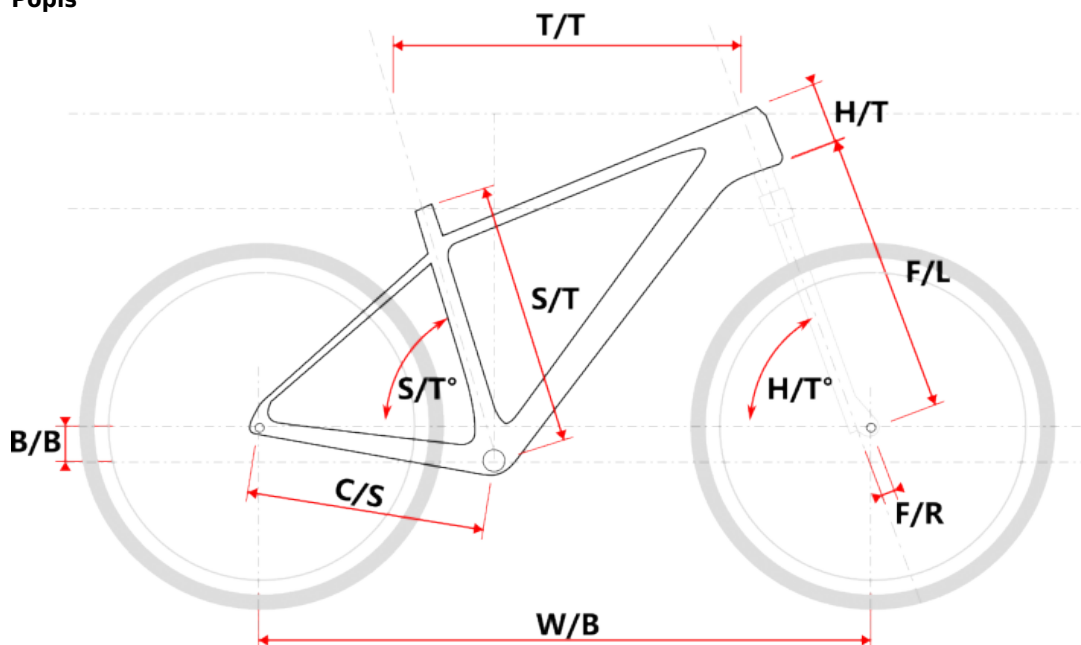

MALAWI LADY bílé L

» Jízdní kola » Horská kola

číslo zboží	20246822
Model	MALAWI
Určení	Dámské
Velikost rámu	L
Velikost rámu "	17 "
Průměr kol	29 "

Dostupnost na hlavním skladě: **Není skladem**

MALAWI LADY bílé L

» Jízdní kola » Horská kola

Popis

Model	vel.	vel. "	W/B	S/T	S/T°	H/T	H/T °	C/S	B/B	F/R	F/L	T/T	Brakes
M509	S	15"	1089	381	73°	100	71°	450	60	43	490	596	Disc
M509	M	17"	1099	432	73°	100	71°	450	60	43	490	605	Disc
M509	L	19"	1124	483	73°	110	71°	450	60	43	490	630	Disc
M509	XL	21"	1152	533	73°	130	71°	450	60	43	490	657	Disc
M509-D	M	15"	1085	381	73°	120	71°	450	60	43	490	590	Disc
M509-D	L	17"	1090	432	73°	120	71°	450	60	43	490	595	Disc

Parametry zboží

Model	MALAWI
Modelový rok	2023
Průměr kol "	29 "
Velikost rámu	L
Určení	Dámské
Model Rámu	Maxbike M509-D
Vidlice	Suntour XCM HLO 29" disc
Řazení	S-ride M300 3x9
Počet rychlostí	3x9
Přehazovačka	Shimano Altus-9 RDM2000
Přesmykač	Shimano Alivio M4000
Kazeta	S-ride CS-M300 11-32z
Klíky	Prowheel MTB SUOLO 951-TT, 40-30-22T, 175mm
Řetěz	KMC X9 9r
Brzdy	Zoom HB-875
Kotouče	ZOOM HS1 160 mm
Zapletená kola	NH-2000 / Remerx TopDisc 622
Pláště	Schwalbe Smart Sam drát 54-622
Hlavové složení	NECO H148-E semi-integrated 44mm
Představec	Maxbike D479 31,8 70mm
Řídítka	Maxbike ATB 31,8mm 720mm
Gripy	Velo 975 PD2
Sedlo	DDK MTB
Pedály	Feimin FP-872
Typ brzd	DISC