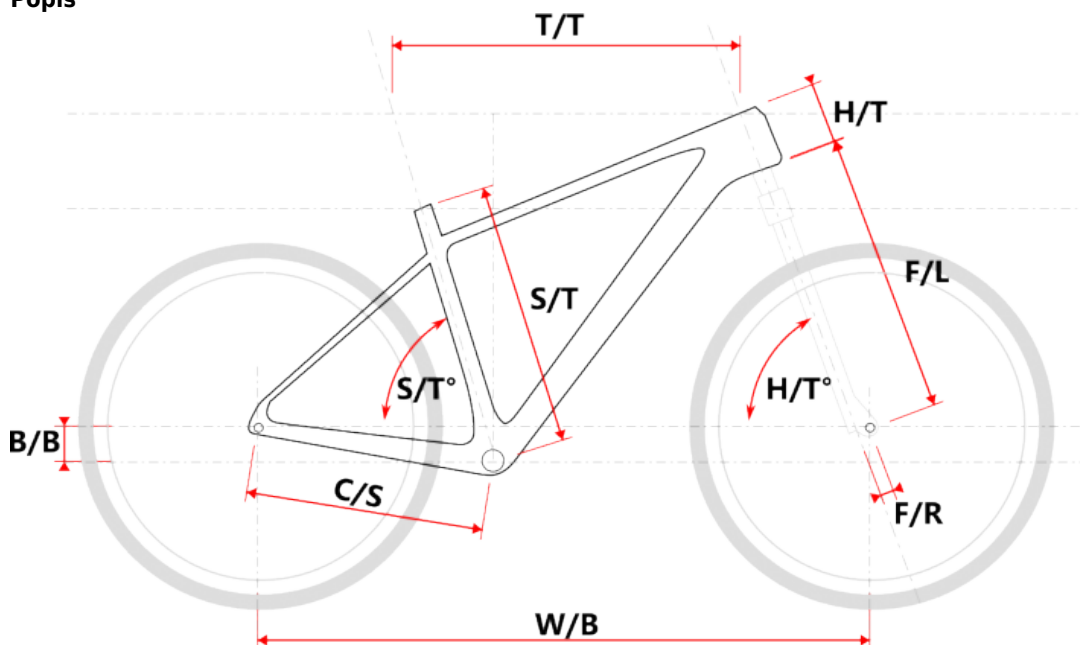

# MALAWI černé L

» Jízdní kola » Horská kola

číslo zboží	20246815
Model	MALAWI
Určení	Pánské
Velikost rámu	L
Velikost rámu "	19 "
Průměr kol	29 "

Dostupnost na hlavním skladě: 1 ks

## Popis

Model	vel.	vel. "	W/B	S/T	S/T°	H/T	H/T °	C/S	B/B	F/R	F/L	T/T	Brakes
M509	S	15"	1089	381	73°	100	71°	450	60	43	490	596	Disc
M509	M	17"	1099	432	73°	100	71°	450	60	43	490	605	Disc
M509	L	19"	1124	483	73°	110	71°	450	60	43	490	630	Disc
M509	XL	21"	1152	533	73°	130	71°	450	60	43	490	657	Disc
M509-D	M	15"	1085	381	73°	120	71°	450	60	43	490	590	Disc
M509-D	L	17"	1090	432	73°	120	71°	450	60	43	490	595	Disc

## Parametry zboží

Model	MALAWI
Modelový rok	2023
Průměr kol "	29 "
Velikost rámu	L
Určení	Pánské
Model Rámu	Maxbike M509
Vidlice	Suntour XCM HLO 29" disc
Řazení	S-ride M300 3x9
Počet rychlostí	3x9
Přehazovačka	Shimano Altus-9 RDM2000
Přesmykač	Shimano Alivio M4000
Kazeta	S-ride CS-M300 11-32z
Kliky	Prowheel MTB SUOLO 951-TT, 40-30-22T, 175mm
Řetěz	KMC X9 9r
Brzdy	Zoom HB-875
Kotouče	ZOOM HS1 160 mm
Zapletená kola	NH-2000 / Remerx TopDisc 622
Pláště	Schwalbe Smart Sam drát 54-622
Hlavové složení	NECO H148-E semi-integrated 44mm
Představec	Maxbike D479 31,8 90mm
Řídítka	Maxbike ATB 31,8mm 720mm
Gripy	Velo 975 PD2
Sedlo	DDK MTB
Pedály	Feimin FP-872
Typ brzd	DISC