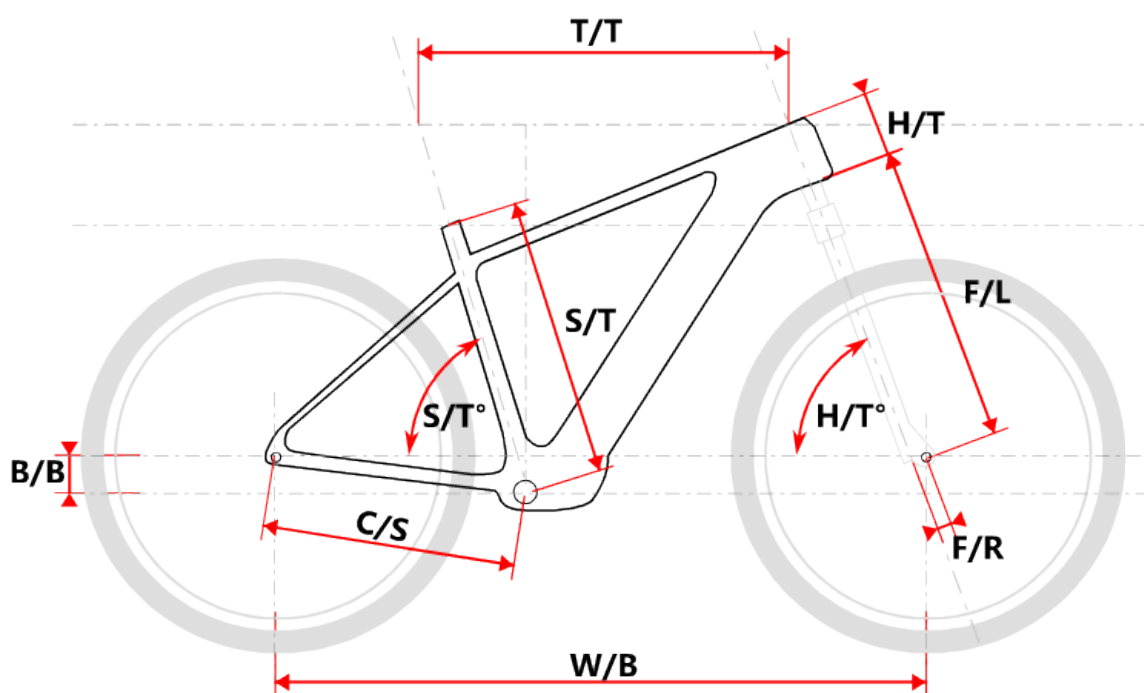

# MAGNA růžová L (výstavní vzorek 2022)

» Výprodej vzorků » Výstavní

Číslo zboží 210916

Dostupnost na hlavním skladě: 1 ks

## Popis

## Parametry zboží

Model	MAGNA
Průměr kol "	29 "
Velikost rámu	L
Určení	Dámské
Display	Bafang DP C245 TFT
Počet rychlostí	1x12
Kazeta	SRAM PG-1210 SX Eagle 11-50z
Brzdy	Shimano BR-M6100
Hlavové složení	TOKEN TK035E tapered

## Soubory ke stažení

[Display manual DP C245-CZ.pdf \(818.19kB\)](#)

Model	vel.	vel. "	W/B	S/T	S/T°	H/T	H/T °	C/S	B/B	F/R	F/L	T/T	Brakes
Magnus	M	17	1174	432	74°	150	68°	480	60	46	515	595	Disc
Magnus	L	19	1184	483	74°	150	68°	480	60	46	515	605	Disc
Magnus	XL	21	1209	533	74°	150	68°	480	60	46	515	630	Disc
Magna	M	16,5	1127	420	74°	150	68°	450	60	46	495	580	Disc
Magna	L	18	1173	458	74°	150	68°	450	60	46	495	594	Disc