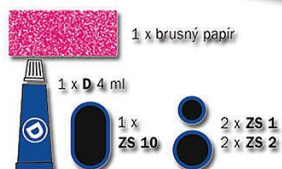

lepení sada Ferdus Velo

» Příslušenství » Lepení

číslo zboží

99 660

Dostupnost na hlavním skladě:

777 ks

Popis

Sada lepení v krabičce obsahuje:tubu lepidlasmirkový papírzáplaty: 1x 50x25mm, 2x20mm 2x25mm