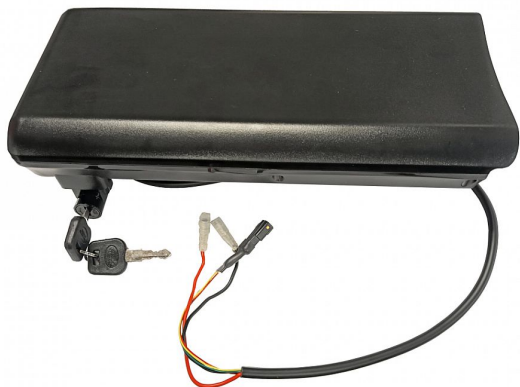

Kryt baterie E-City

» Díly » Elektro zboží » Příslušenství

Popis

Kryt nosičové baterie pro model Maxbike E-City. dodáváno vč. zámku

číslo zboží 25 390

Dostupnost na hlavním skladě: Není skladem
