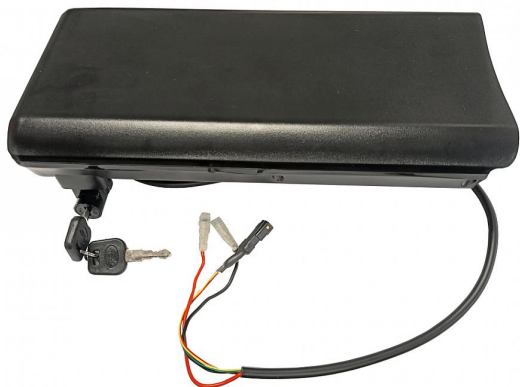

Kryt baterie E-City

» Díly » Elektro zboží » Příslušenství

Popis

Kryt nosičové baterie pro model Maxbike E-City. dodáváno vč. zámku

číslo zboží 25 390

Dostupnost na hlavním skladě: **Není skladem**
