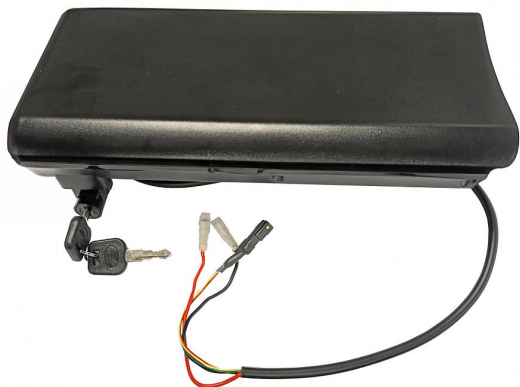

# Kryt baterie E-City

» Díly » Elektro zboží » Příslušenství

## Popis

Kryt nosičové baterie pro model Maxbike E-City.

- dodáváno vč. zámku

číslo zboží

25 390

Dostupnost na hlavním skladě:

Není skladem