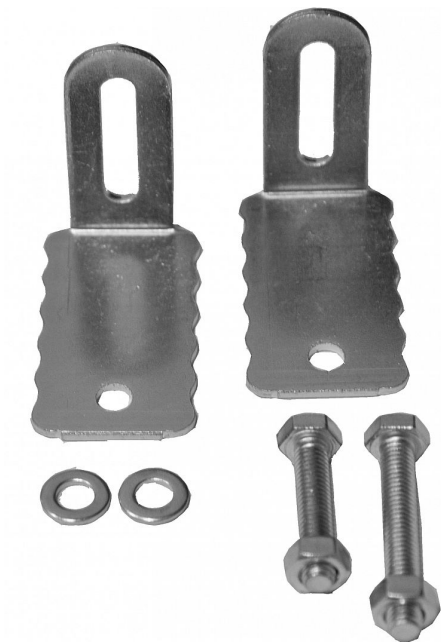

kování k blatníkům Valoun, Walda , Valmax

» Příslušenství » Blatníky

Číslo zboží

82 096

Dostupnost na hlavním skladě:

15 ks

Popis

Náhradní kování k blatníkům No Aquavhodné pro modely : Valoun, Walda, Valmax