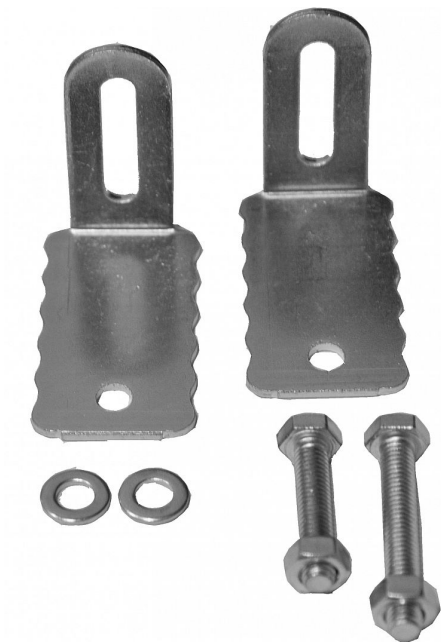

# kování k blatníkům Valoun, Walda , Valmax

» Příslušenství » Blatníky

Číslo zboží

82 096

Dostupnost na hlavním skladě:

20 ks

## Popis

Náhradní kování k blatníkům No Aquavhodné pro modely : Valoun, Walda, Valmax