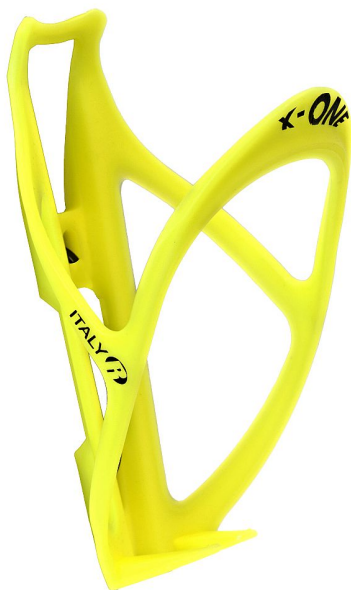

košík na láhev X-one reflexní žlutá

» Příslušenství » Košíky na láhve

Číslo zboží

80 030

Dostupnost na hlavním skladě:

361 ks

Popis

Ultralight košík na láhve X-one materiál: PVC
composit váha: 25 g