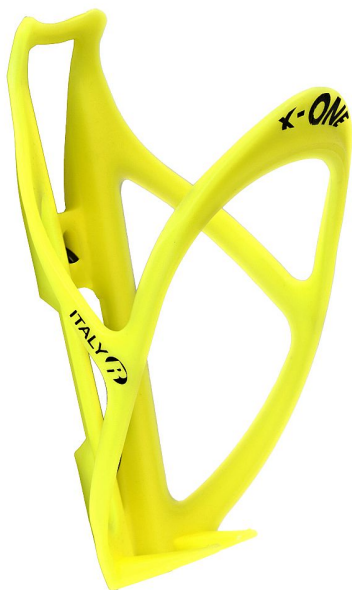

# košík na láhev X-one reflexní žlutá

» Příslušenství » Košíky na láhve

Číslo zboží

80 030

Dostupnost na hlavním skladě:

375 ks

## Popis

Ultralight košík na láhve X-one materiál: PVC  
composit váha: 25 g