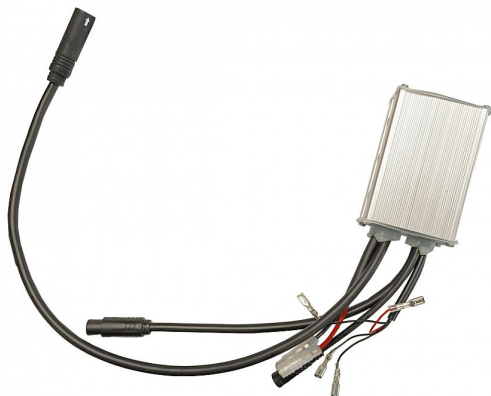

Kontroler pro motor Bafang G020

» Díly » Elektro zboží » Příslušenství

Popis

Náhradní kontroler pro zadní motor Bafang G020.

Číslo zboží 25 382

Dostupnost na hlavním skladě: Není skladem

Parametry zboží

Výrobce Bafang