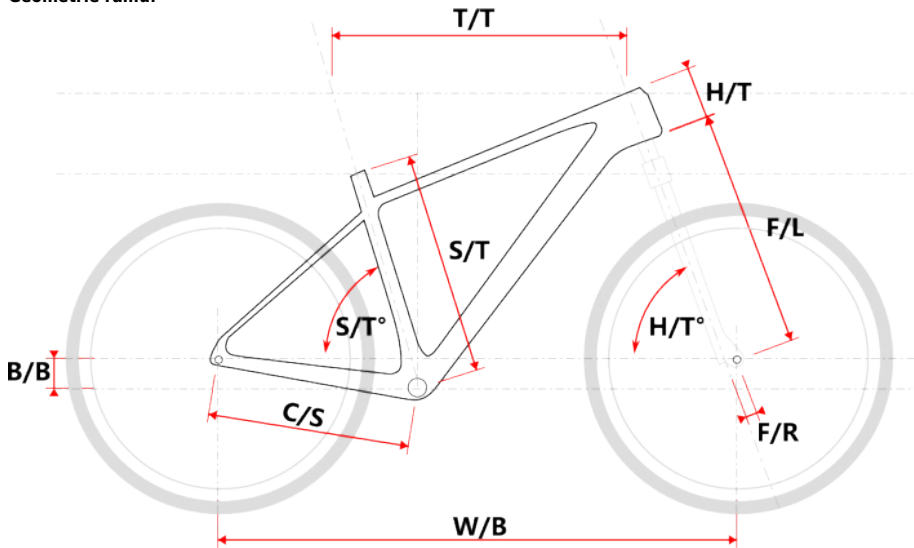

Sada Shimano Deore 2x10 s kazetou Shimano CS-M4100 (11-42z) nabízí hladké a přesné řazení s dostatkem převodů pro strmé výjezdy i svižnou jízdu po rovinách. Přehazovačka Shimano Deore RD-M4120 a přesmykač FD-M4100 zajišťují rychlou a spolehlivou změnu převodů i při zátěži.

• Výkonné hydraulické brzdy Shimano MT400 pro jistotu v každé situaci

Brzdy Shimano MT400 s 160mm kotouči poskytují stabilní a dobře dávkovaný brzdový výkon, takže budete mít kolo plně pod kontrolou i v náročnějším terénu.

• Odolná zapletená kola Remerx ROCKY

Kombinace ráfků Remerx ROCKY a nábojů NH-1601 přináší spolehlivost, stabilitu a rychlou odezvu při akceleraci, což oceníte na různých typech povrchů.

• Komponenty pro pohodlí a přesné řízení

Široká řídítka Maxbike MTB-AL (31,8 mm) umožňují precizní ovládnutí, zatímco představec Maxbike D479 přispívá k rychlé a přesné reakci na změny směru. Sedlovka Maxbike SP-215 (31,6/400 mm) v kombinaci se sedlem DDK MTB zajišťuje komfort i při delších trasách. MAXBIKE Inari - XC hardtail pro všechny, kteří chtějí od kola něco víc. Díky hliníkovému rámu, spolehlivému pohonu Shimano Deore a výkonné vzduchové vidlici je MAXBIKE Inari skvělou volbou pro jezdce, kteří hledají všestranné XC kolo s precizní ovladatelností. Vyzrajte na trail, do přírody nebo na svižnou jízdu po lesních stezkách a užijte si každý kilometr naplno!

Geometrie rámu:

Model	vel.	vel. "	W/B	S/T	S/T°	H/T	H/T°	C/S	B/B	F/R	F/L	T/T	Brakes
M709	S	15	1107	395	74°	95	68,5°	445	63	44	506	577	Disc
M709	M	17	1127	432	74°	100	68,5°	445	63	44	506	595	Disc
M709	L	19	1148	480	74°	110	68,5°	445	63	44	506	615	Disc
M709	XL	21	1159	533	74°	125	68,5°	445	63	44	506	630	Disc

Tabulka velikostí:

cm	150	155	160	165	170	175	180	185	190	195	200	> 200
MTB	S			M			L			XL		

Upozornění: Tabulka doporučených velikostí rámu pro MTB kola slouží pouze jako orientační pomůcka. Vzhledem k individuálním rozdílům v tělesné stavbě každého jezdce nemusí vždy přesně odpovídat skutečnosti. Nejlepším způsobem, jak si ověřit správnou velikost rámu, je zkušební jízda u autorizovaného prodejce.

Parametry zboží

Model	INARI
Modelový rok	2023
Průměr kol "	29 "
Určení	Pánské
Model Rámu	Maxbike M709
Vidlice	RST Aerial RL 29 Disc černá Air Boost
Řazení	Shimano Deore 2x10
Počet rychlostí	2x10
Přehazovačka	Shimano Deore RD- M4120
Přesmykač	Shimano Deore FD- M4100
Kazeta	Shimano CS-M4100 11-42z
Kliky	Prowheel MTB VORTEX 501-TT-B 36/26z 175mm
Řetěz	KMC X10 10r
Brzdy	Shimano MT400
Kotouče	Zoom HS1 160mm
Zapletená kola	Remerx ROCKY / NH-1601 , Boost
Pláště	Continental Race King II 29"
Hlavové složení	TOKEN TK035E tapered
Představec	Maxbike D479 31,8 80mm
Řídítka	Maxbike MTB-AL 31.8mm 760mm
Gripy	Velo 975 PD2
Sedlo	DDK MTB
Pedály	Feimin FP-872
Typ brzd	DISC