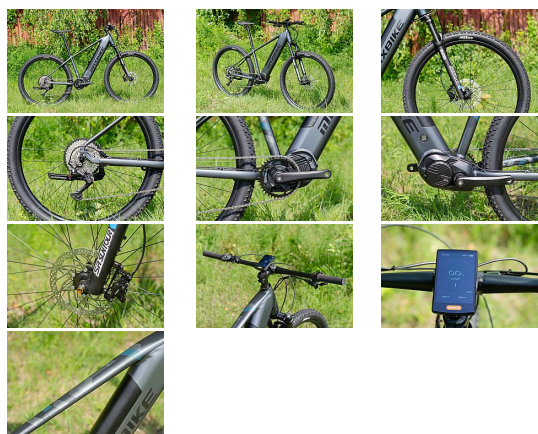

# HAKON 2.1 šedý XL

» Elektrokola » Horská elektrokola

Číslo zboží	748011069
Model	HAKON
Určení	Pánské
Velikost rámu	XL
Velikost rámu "	21 "
Průměr kol	29 "

1x10 hardtail 29" horské elektrokolo s motorem Bafang M410 (250 W, 95 Nm), baterie Aucopo 720Wh, 20Ah, 36V, s články Samsung, vidlice Suntour XCR AIR BOOST RL zdvih 100mm, řazení Shimano Deore 1x10, přehazovačka Shimano Deore RD-M5120, brzdy Shimano MT400

# HAKON 2.1 šedý XL

» Elektrokola » Horská elektrokola

## Parametry zboží

Modelový rok	2024
Velikost rámu	XL
Model	HAKON
Průměr kol "	29 "
Určení	Pánské
Motor	Bafang M410
Typ motoru	Středový
Baterie	Aucopo Samsung 21700 20Ah
Nabíječka	4A
Materiál rámu	Al 6061
Display	Bafang DP C191 Can
Vidlice	Suntour XCR AIR BOOST RL
Řazení	Shimano Deore 1x10
Počet rychlostí	1x10
Přehazovačka	Shimano Deore RD-M5120
Kazeta	S-ride CS-M400 11-46z
Řetěz	Shimano HG54
Brzdy	Shimano MT400
Kotouče	Shimano SMRT30 160/180mm
Zapletená kola	Ryde Rival26 32/Shimano MT400 Boost
Pláště	Rubena Ocelot V85 29" 60-622
Hlavové složení	NECO H385-E semi-integrated 44/56mm Tapered
Představec	Maxbike C302 31,8 90mm
Řídítka	Maxbike MTB-AL 31.8mm 760mm
Gripy	Velo 975 PD2
Sedlo	DDK MTB
Pedály	Feimin FP-872
Typ brzd	DISC