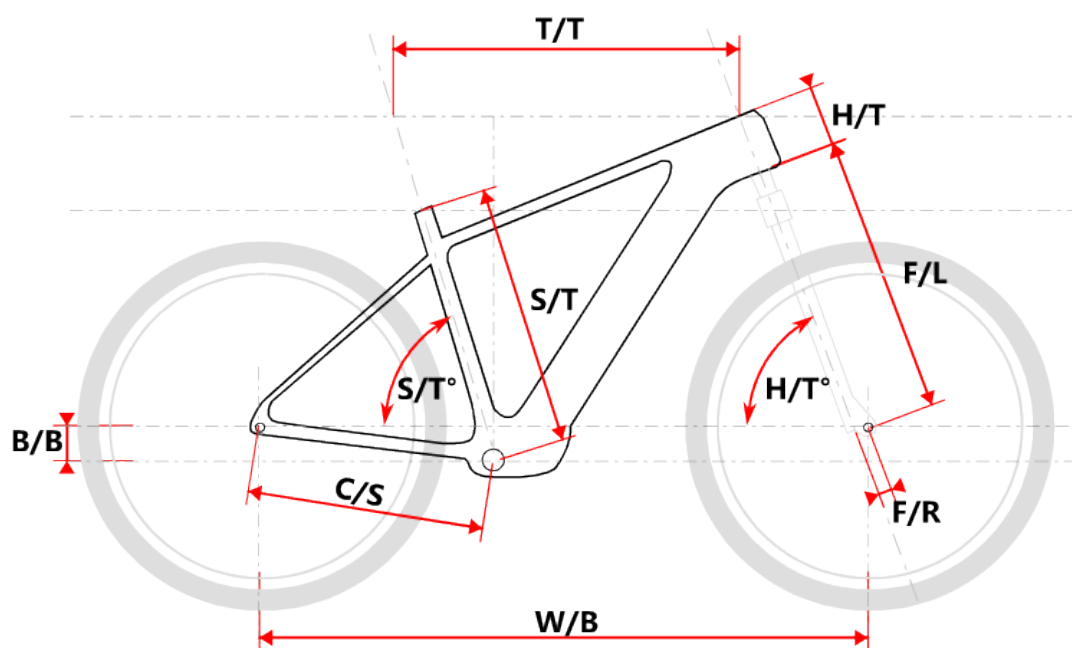

HAKON 2.0 AKCE šedý XL

» Výprodej vzorků » Testovací

Popis

Testovací vzorek modelu HAKON 2.0, velikost XL, modelový rok 2023

Model **Hakon 2.0** je horské elektrokolo se silným a osvědčeným **středovým motorem Bafang M420** s torzním snímačem o nominálním výkonu 250W (max 500W), vysokém kroutícím momentu **80 Nm** a **silnou plně integrovanou baterií Li-Ion s články LG 21700 o kapacitě 720Wh 20Ah**.

Klíčové vlastnosti:

- Středový motor Bafang M420 s torzním snímačem
- Integrovaná baterie s kapacitou 20Ah
- Vzduchová vidlice, ovládání s řídítek
- Řazení 1x10
- Hydraulické brzdy Shimano MT400
- Boost, Pevné osy

Model	vel. vel.	"	W/B	S/T	S/T°	H/T	H/T	°	C/S	B/B	F/R	F/L	T/T	Brakes
Hakon M	16,5	1150	420	73°	150	69°	461	52	44	505	600	Disc		
Hakon L	19	1159	483	73°	150	69°	461	52	44	505	610	Disc		
Hakon XL	21	1169	533	73°	150	69°	461	52	44	505	620	Disc		
Freya M	16,5	1132	420	73°	170	68,5°	444	37,2	44	495	585	Disc		
Freya L	18	1142	457	73°	170	68,5°	444	37,2	44	495	595	Disc		

Parametry zboží

Model	HAKON
Průměr kol "	29 "
Velikost rámu	XL
Určení	Pánské
Motor	Bafang M420
Typ motoru	Středový
Display	Bafang DP C18 UART
Vidlice	ZOOM 868 Air 29" BOOST tapered RL
Počet rychlostí	1x10
Přehazovačka	S-Ride M400
Kazeta	S-ride CS-M400 11-42z
Brzdy	Shimano MT400
Kotouče	ZOOM HS1 160/180mm
Zapletená kola	RYDE26 / NH-1601 BOOST
Hlavové složení	NECO H385-E semi-integrated 44/56mm Tapered
Sedlo	DDK MTB