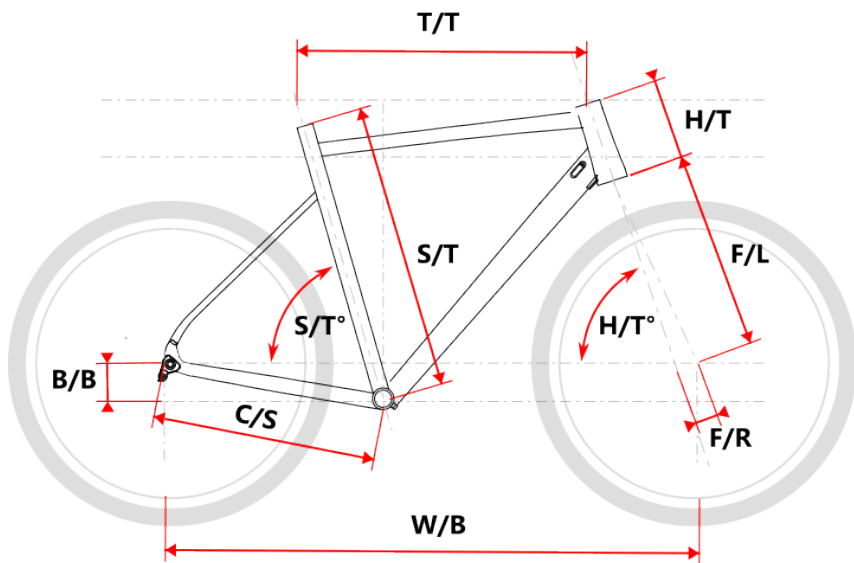

Geometrie rámu:

Model	vel.	vel.	W/B	S/T	S/T°	H/T	H/T °	C/S	B/B	F/R	F/L	T/T	Brakes
GRAVEL ALU S	480	1000	480	75°	115	70°	425	68	45	395	525	Disc	
GRAVEL ALU M	520	1020	520	74,5°	125	71,5°	425	68	45	395	535	Disc	
GRAVEL ALU L	540	1026	540	74°	140	72°	425	68	45	395	545	Disc	
GRAVEL ALU XL	560	1037	560	74°	160	72°	425	68	45	395	560	Disc	