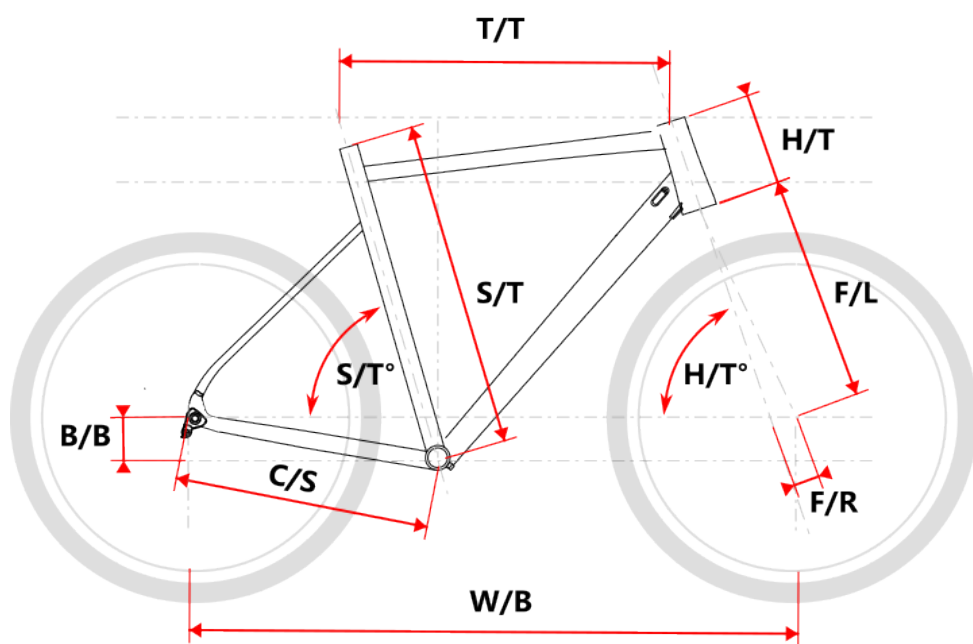

## Popis

Model	vel.	vel.	W/B	S/T	S/T°	H/T	H/T °	C/S	B/B	F/R	F/L	T/T	Brakes
Road AL	S	480	983	480	74,5°	115	71,5°	415	68	45	370	525	V-brake
Road AL	M	510	994	510	74,5°	130	71,5°	415	68	45	370	540	V-brake
Road AL	L	540	1000	540	74,5°	150	71,5°	415	68	45	370	555	V-brake
Road AL	XL	570	1011	570	74,5°	170	71,5°	415	68	45	370	570	V-brake

cm	150	155	160	165	170	175	180	185	190	195	200	> 200
	S											
MTB			M									
					L							
									XL			

Číslo zboží	8810027
Model	GAVIA
Určení	Pánské
Průměr kol	28 "

Dostupnost na hlavním skladě: 5 ks

## Parametry zboží

Model	GAVIA
Modelový rok	2022
Průměr kol "	28 "
Určení	Pánské
Model Rámu	Maxbike ROAD
Vidlice	Al
Řazení	Shimano Sora 2x9
Počet rychlostí	2x9
Přehazovačka	Shimano Sora RD-D3000 SS
Přesmykač	Shimano Sora FD-R3000
Kazeta	Shimano HG50 12-25z
Kličky	Shimano Sora FC-R3000 50/34z
Řetěz	KMC X9 9r
Brzdy	Shimano BR-R3000
Zapletená kola	Remerx Rapid/Shimano Sora RS300
Pláště	Continental Ultra Sport 3
Hlavové složení	NECO H148-E semi-integrated 44mm
Představec	Maxbike C302 31,8 90mm
Řídítka	Maxbike silniční 31.8mm 440mm
Sedlo	Selle Italia X1
Typ brzd	V-Brake