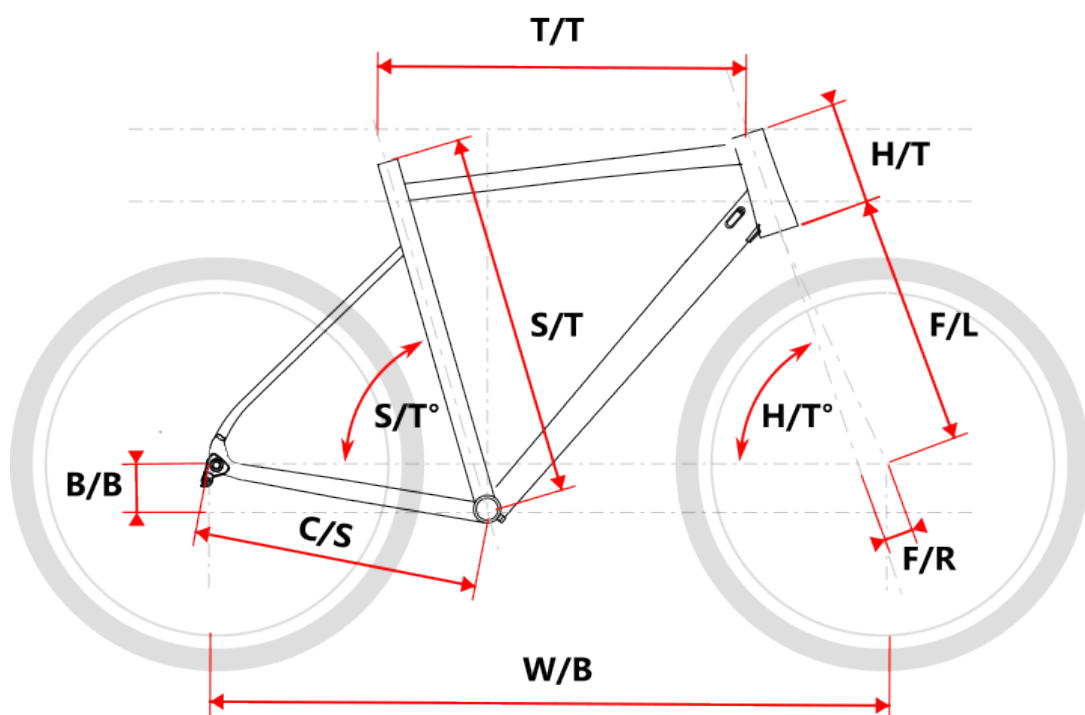

## Popis

Model	vel.	vel.	W/B	S/T	S/T°	H/T	H/T °	C/S	B/B	F/R	F/L	T/T	Brakes
Road AL	S	480	983	480	74,5°	115	71,5°	415	68	45	370	525	V-brake
Road AL	M	510	994	510	74,5°	130	71,5°	415	68	45	370	540	V-brake
Road AL	L	540	1000	540	74,5°	150	71,5°	415	68	45	370	555	V-brake
Road AL	XL	570	1011	570	74,5°	170	71,5°	415	68	45	370	570	V-brake

číslo zboží	20243602
Model	GAVIA
Určení	Pánské
Velikost rámu	M
Průměr kol	28 "

Dostupnost na hlavním skladě: 1 ks

## Parametry zboží

Model	GAVIA
Modelový rok	2022
Průměr kol "	28 "
Velikost rámu	M
Určení	Pánské
Model Rámu	Maxbike ROAD
Vidlice	Al
Řazení	Shimano Sora 2x9
Počet rychlostí	2x9
Přehazovačka	Shimano Sora RD-D3000 SS
Přesmykač	Shimano Sora FD-R3000
Kazeta	Shimano HG50 12-25z
Kličky	Shimano Sora FC-R3000 50/34z
Řetěz	KMC X9 9r
Brzdy	Shimano BR-R3000
Zapletená kola	Remerx Rapid/Shimano Sora RS300
Pláště	Continental Ultra Sport 3
Hlavové složení	NECO H148-E semi-integrated 44mm
Představec	Maxbike C302 31,8 90mm
Řídítka	Maxbike silniční 31.8mm 440mm
Sedlo	Selle Italia X1
Typ brzd	V-Brake