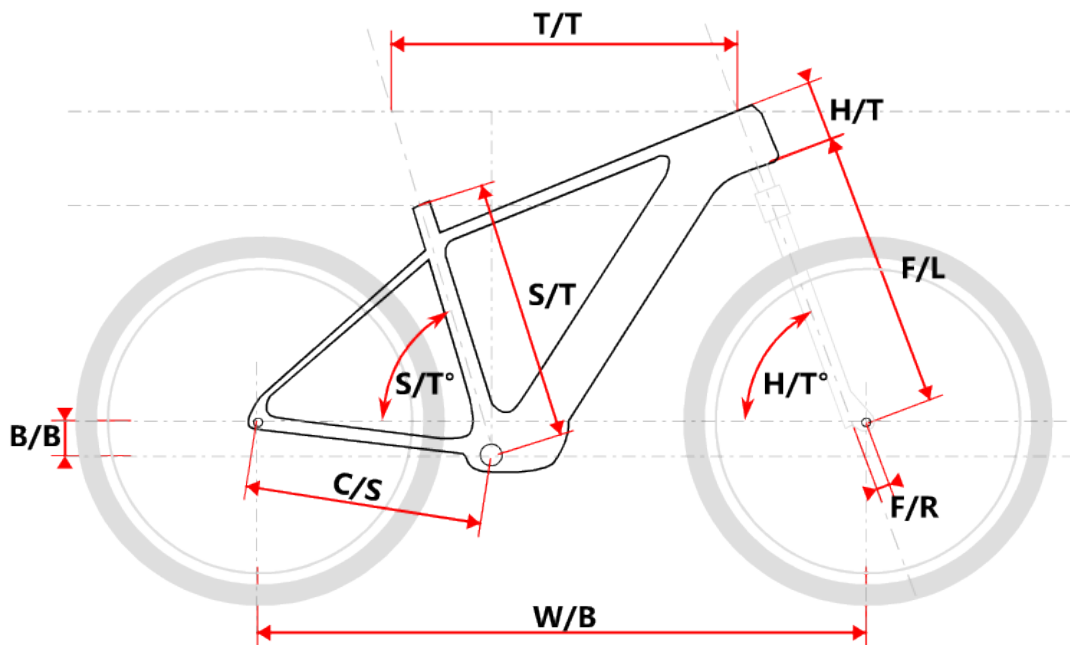

FRODE šedý

» Elektrokola » Horská elektrokola

Popis

Model **Frode** je horské elektrokolo s novým **středovým motorem Bafang M200** s torzním snímačem o nominálním výkonu 250W (max 500W), kroutícím momentu **65 Nm** a **plně integrovanou baterií Li-Ion s články Samsung** o kapacitě 504 Wh, 14 Ah.

Model **Frode** je určen zejména pro cyklostezky a do lehčího terénu. Díky torznímu snímači je **přípomoc ideálně a přesně dávkována**.

Pro dokonalý jízdní požitek je kolo vybaveno **odpruženou vidlicí, hydraulickými brzdami Shimano MT200**. Díky lehkému motoru a baterii je celé kolo lehké a dobře ovladatelné.

Klíčové vlastnosti:

- Středový motor Bafang M200 s torzním snímačem
- Kompletní systém Bafang
- Odpružená vidlice Suntour
- Hydraulické brzdy Shimano MT200
- Řazení Shimano Alivio 1x9

Model vel. vel." W/B S/T S/T° H/T H/T° C/S B/B F/R F/L T/T Brake

Frode M	16,5	1139	420	73°	150	69°	496	65	44	505	590	Disc
Frode L	19	1154	483	73°	150	69°	496	65	44	505	605	Disc
Frode XL	21	1174	533	73°	150	69°	496	65	44	505	625	Disc
Skadi M	16,5	1120	420	73°	160	69°	465	50	44	495	580	Disc
Skadi L	18	1139	457	73°	160	69°	465	50	44	495	590	Disc

Parametry zboží

Model	FRODE
Modelový rok	2024
Průměr kol "	29 "
Určení	Pánské
Motor	Bafang M200
Typ motoru	Středový
Baterie	BAK 14 Ah
Nabíječka	2A
Display	Bafang DP C220
Vidlice	Suntour XCM HLO 29" disc
Řazení	Shimano Alivio 1x9
Počet rychlostí	1x9
Přehazovačka	Shimano Alivio RDM3100SGS
Kazeta	S-ride CS-M300 11-36z
Řetěz	Shimano HG53
Brzdy	Shimano MT200
Kotouče	Shimano SMRT10 160mm
Zapletená kola	Ryde Rival 26/Shimano TX505
Pláště	Rubena Ocelot V85 29" 60-622
Hlavové složení	NECO H385-E semi-integrated 44/56mm Tapered
Představec	Maxbike C342 31,8 60mm
Řídítka	Maxbike ATB 31,8mm 720mm
Gripy	Velo 975 PD2
Sedlo	DDK MTB
Pedály	Feimin FP-872
Typ brzd	DISC

Soubory ke stažení

[Display manual DP C221-CZ.pdf (752.26kB)](#)

[B2C Uživatelská příručka elektrokola CZ.pdf (1015.51kB)](#)