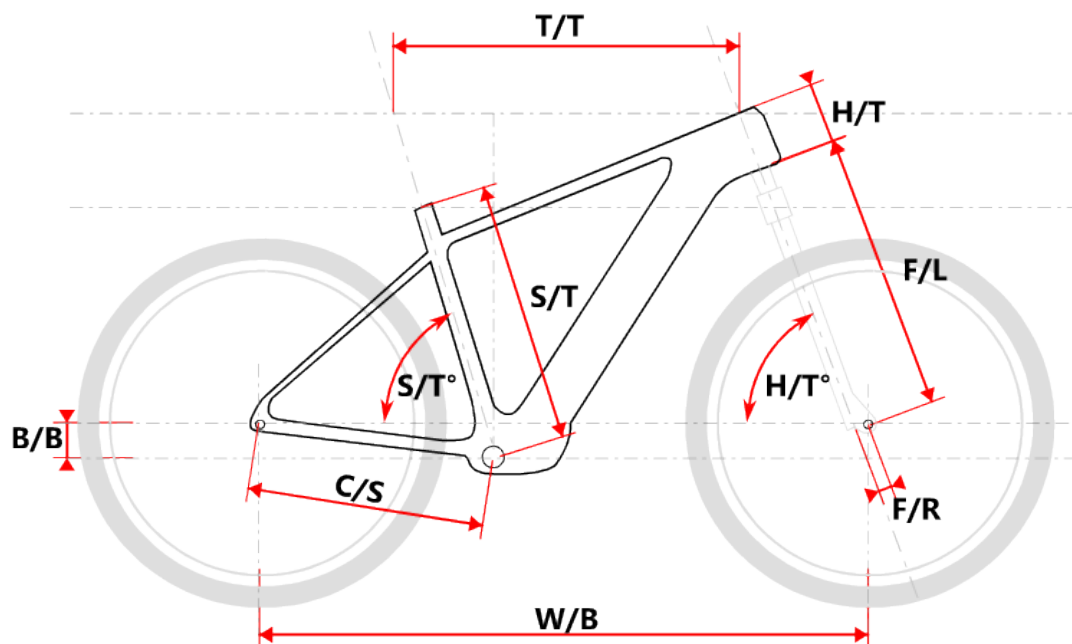

FRODE černý

» Elektrokola » Horská elektrokola

Popis

Model **Frode** je horské elektrokolo s novým **středovým motorem Bafang M200** s torzním snímačem o nominálním výkonu 250W (max 500W), kroutícím momentu **65 Nm** a **plně integrovanou baterií Li-Ion s články Samsung** o kapacitě 504 Wh, 14 Ah.

Model **Frode** je určen zejména pro cyklostezky a do lehčího terénu. Díky torznímu snímači je **přípomoc ideálně a přesně dávkována**.

Pro dokonalý jízdní požitek je kolo vybaveno **odpruženou vidlicí, hydraulickými brzdami Shimano MT200**. Díky lehkému motoru a baterii je celé kolo lehké a dobře ovladatelné.

Klíčové vlastnosti:

- Středový motor Bafang M200 s torzním snímačem
- Kompletní systém Bafang
- Odpružená vidlice Suntour
- Hydraulické brzdy Shimano MT200
- Řazení Shimano Alivio 1x9

Model vel. vel." W/B S/T S/T° H/T H/T° C/S B/B F/R F/L T/T Brake

Frode M	16,5	1139	420	73°	150	69°	496	65	44	505	590	Disc
Frode L	19	1154	483	73°	150	69°	496	65	44	505	605	Disc
Frode XL	21	1174	533	73°	150	69°	496	65	44	505	625	Disc
Skadi M	16,5	1120	420	73°	160	69°	465	50	44	495	580	Disc
Skadi L	18	1139	457	73°	160	69°	465	50	44	495	590	Disc

Parametry zboží

Model	FRODE
Modelový rok	2024
Průměr kol "	29 "
Určení	Pánské
Motor	Bafang M200
Typ motoru	Středový
Baterie	BAK 14 Ah
Nabíječka	2A
Display	Bafang DP C220
Vidlice	Suntour XCM HLO 29" disc
Řazení	Shimano Alivio 1x9
Počet rychlostí	1x9
Přehazovačka	Shimano Alivio RDM3100SGS
Kazeta	S-ride CS-M300 11-36z
Řetěz	Shimano HG53
Brzdy	Shimano MT200
Kotouče	Shimano SMRT10 160mm
Zapletená kola	Ryde Rival 26/Shimano TX505
Pláště	Rubena Ocelot V85 29" 60-622
Hlavové složení	NECO H385-E semi-integrated 44/56mm Tapered
Představec	Maxbike C342 31,8 60mm
Řídítka	Maxbike ATB 31,8mm 720mm
Gripy	Velo 975 PD2
Sedlo	DDK MTB
Pedály	Feimin FP-872
Typ brzd	DISC

Soubory ke stažení

[Display manual DP C221-CZ.pdf (752.26kB)](#)

[B2C Uživatelská příručka elektrokola CZ.pdf (1015.51kB)](#)