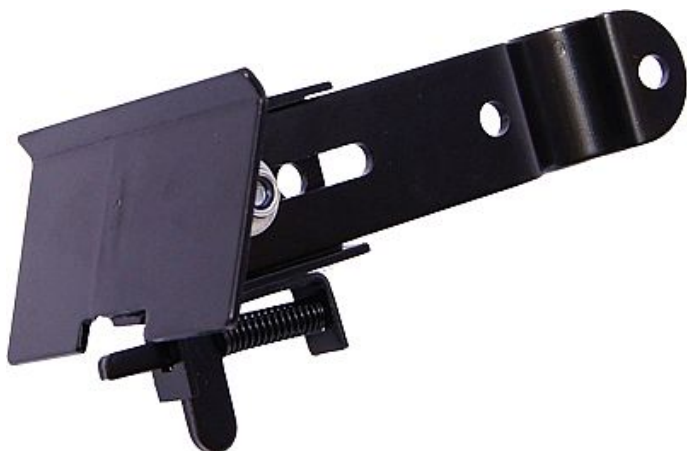

# držák pro koš přední IN-TEK na představec Fe

» Příslušenství » Košíky na láhve

## Popis

plastový držák na představec

číslo zboží 80 226

---

Dostupnost na hlavním skladě: 1 ks

---