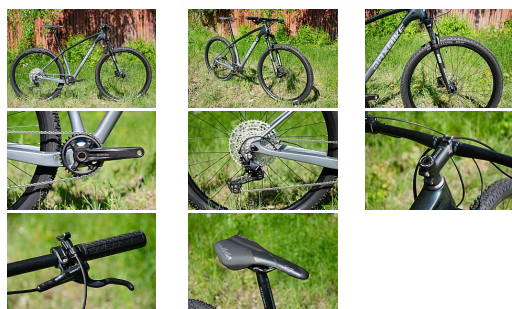

# DAISEN L

» Jízdní kola » Horská kola

číslo zboží	7548303
Model	DAISEN
Určení	Pánské
Velikost rámu	L
Průměr kol	29 "

1x12 Cross Country (XC) 29" s karbonovým rámem, řazení Shimano Deore SL-M6100, přehazovačka Shimano Deore RD-M6100, vidlice Suntour XCR RL-R 100mm 29" AIR BOOST, kazeta Shimano Deore CS-M6100 10-51T, brzdy Shimano BRM4100, Ritchey sedlovka, představec a řídítka, sedlo Selle Italia X3, gripy Supacaz Grizips