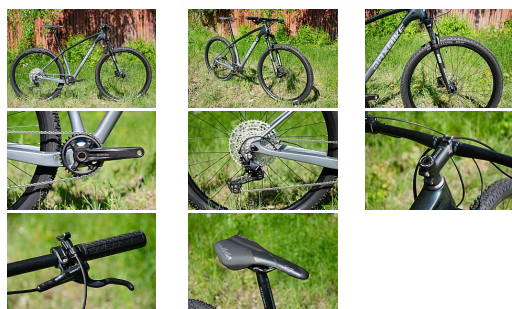

DAISEN L

» Jízdní kola » Horská kola

číslo zboží	7548303
Model	DAISEN
Určení	Pánské
Velikost rámu	L
Průměr kol	29 "

1x12 Cross Country (XC) 29" s karbonovým rámem, řazení Shimano Deore SL-M6100, přehazovačka Shimano Deore RD-M6100, vidlice Suntour XCR RL-R 100mm 29" AIR BOOST, kazeta Shimano Deore CS-M6100 10-51T, brzdy Shimano BRM4100, Ritchey sedlovka, představec a řídítka, sedlo Selle Italia X3, gripy Supacaz Grizips