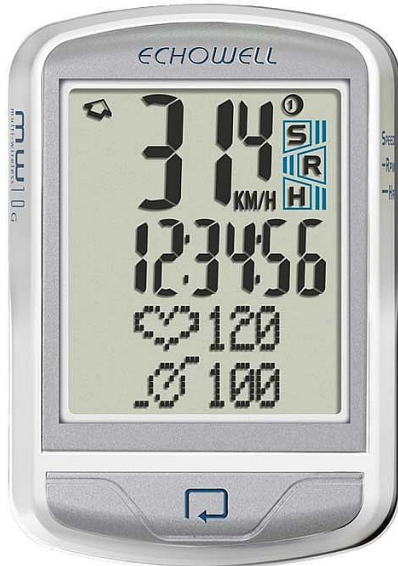

# computer ECHOWELL MW10G bílý

» Příslušenství » Cyklocomputery

číslo zboží

23 691

Dostupnost na hlavním skladě:

5 ks

# computer ECHOWELL MW10G bílý

» Příslušenství » Cyklocomputery

## Popis

**Bezdrátový, voděodolný, měření tepu, kadence, dva průměry kol-auto detekce, auto start/stop, 27 MHz digitalní přenos**

Cyklo funkce

- okamžitá rychlost
- průměrná rychlost
- maximální rychlost
- čas jízdy
- ujetá vzdálenost
- celkově ujetá vzdálenost
- celkový čas jízdy
- celkově ujetá vzdálenost (kolo 1 + kolo 2)
- celkový čas jízdy (kolo 1 + kolo 2)
- porovnání okamžité/průměrné rychlosti
- údržba