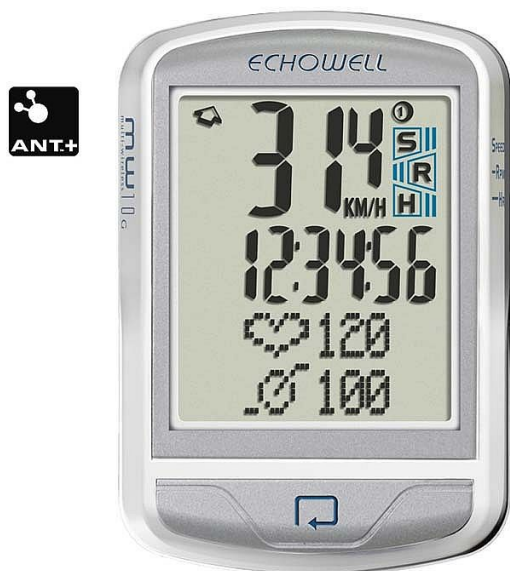

# computer ECHOWELL MW10G bílý

» Příslušenství » Cyklocomputery

## Popis

Bezdrátový, voděodolný, měření tepu, kadence, dva průměry kol-auto detekce, auto start/stop, 27 MHz digitální přenos  
Cyklo funkce okamžitá rychlost  
průměrná rychlost maximální rychlost čas jízdy ujetá vzdálenost celkově ujetá vzdálenost celkový čas jízdy celkově ujetá vzdálenost (kolo 1 + kolo 2) celkový čas jízdy (kolo 1 + kolo 2) porovnání okamžité/průměrné rychlosti údržba  
Kadence okamžitá kadence průměrná kadence maximální kadence počet otáček celkový počet otáček celkový počet otáček (kolo 1 + kolo 2) limit kadence porovnání okamžité kadence a limitu  
ušetřené CO2 ušetřené CO2 za jízdu celkově ušetřené CO2 celkově ušetřené CO2 (kolo1 + kolo2) Tepové funkce tepová frekvence (aktuální / maximální / prům) nastavení cílové tepové frekvence v čase spotřeba kalorií (den, hodina, celková) intenzita tepové frekvence  
Ostatní Hodiny Kalendář