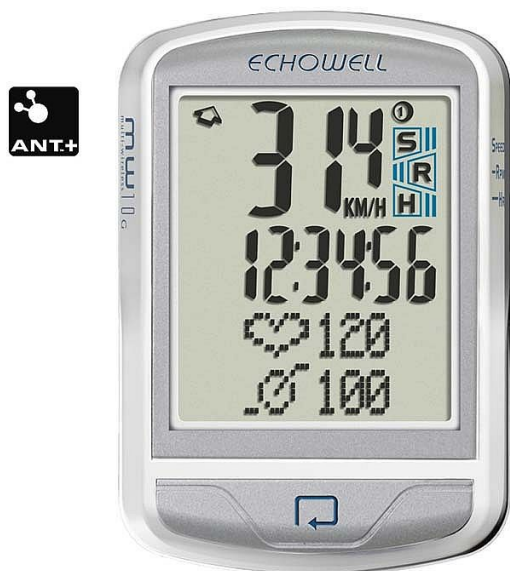

computer ECHOWELL MW10G bílý

» Příslušenství » Cyklocomputery

Popis

Bezdrátový, voděodolný, měření tepu, kadence, dva průměry kol-auto detekce, auto start/stop, 27 MHz digitální přenos. Cyklo funkce: okamžitá rychlost, průměrná rychlost, maximální rychlost, čas jízdy, ujetá vzdálenost celkově, ujetá vzdálenost celkový čas jízdy, ujetá vzdálenost (kolo 1 + kolo 2), celkový čas jízdy (kolo 1 + kolo 2), porovnání okamžité/průměrné rychlosti, údržba. Kadence: okamžitá kadence, průměrná kadence, maximální kadence, počet otáček celkový, počet otáček celkový, počet otáček (kolo 1 + kolo 2), limit kadence, porovnání okamžité kadence a limitu. Ušetřené CO2: ušetřené CO2 za jízdu celkově, ušetřené CO2 celkově, ušetřené CO2 (kolo 1 + kolo 2). Tepové funkce: tepová frekvence (aktuální / maximální / prům), nastavení cílové tepové frekvence v čase, spotřeba kalorií (den, hodina, celková), intenzita tepové frekvence. Ostatní: Hodiny, Kalendář.

Číslo zboží

23 691

Dostupnost na hlavním skladě:

3 ks

Parametry zboží

Výrobce

Echowell

Soubory ke stažení