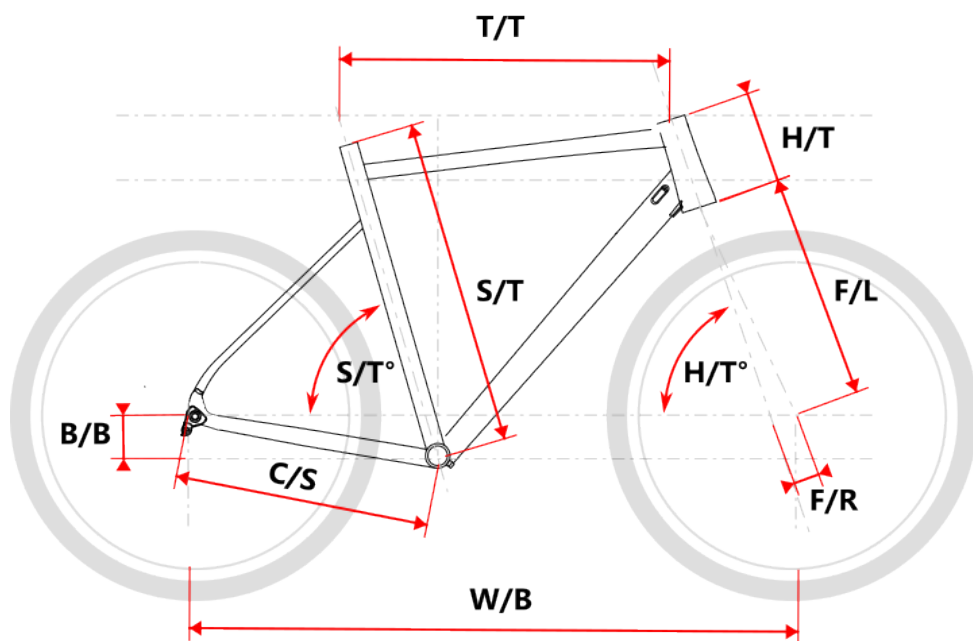

CENIS šedý

» Jízdní kola » Silniční kola

Popis

Model	vel.	vel.	W/B	S/T	S/T°	H/T	H/T °	C/S	B/B	F/R	F/L	T/T	Brakes
Road AL	S	480	983	480	74,5°	115	71,5°	415	68	45	370	525	V-brake
Road AL	M	510	994	510	74,5°	130	71,5°	415	68	45	370	540	V-brake
Road AL	L	540	1000	540	74,5°	150	71,5°	415	68	45	370	555	V-brake
Road AL	XL	570	1011	570	74,5°	170	71,5°	415	68	45	370	570	V-brake

cm	150	155	160	165	170	175	180	185	190	195	200	> 200
MTB	S		M				L			XL		

Číslo zboží	8810029
Model	CENIS
Určení	Pánské
Průměr kol	28 "

Dostupnost na hlavním skladě: 4 ks

Parametry zboží

Model	CENIS
Modelový rok	2022
Průměr kol "	28 "
Určení	Pánské
Model Rámu	Maxbike ROAD
Vidlice	Maxbike ROAD 2020 ALU
Řazení	Shimano Claris 2x8
Počet rychlostí	2x8
Přehazovačka	Shimano Claris RD-D2000 SS
Přesmykač	Shimano Claris FD-R2000
Kazeta	Shimano HG50 12-25z
Kličky	Shimano Claris FC-R2000 50/34z 175mm
Řetěz	KMC Z8.3 8r
Brzdy	Shimano BR- R2000
Zapletená kola	Remerx Rapid / Shimano Sora RS300
Pláště	Continental Ultra Sport 3
Hlavové složení	NECO H148-E semi-integrated 44mm
Představec	Maxbike C302 31,8 90mm
Řídítka	Maxbike silniční 31.8mm 440mm
Sedlo	Selle Italia X1
Typ brzd	V-Brake