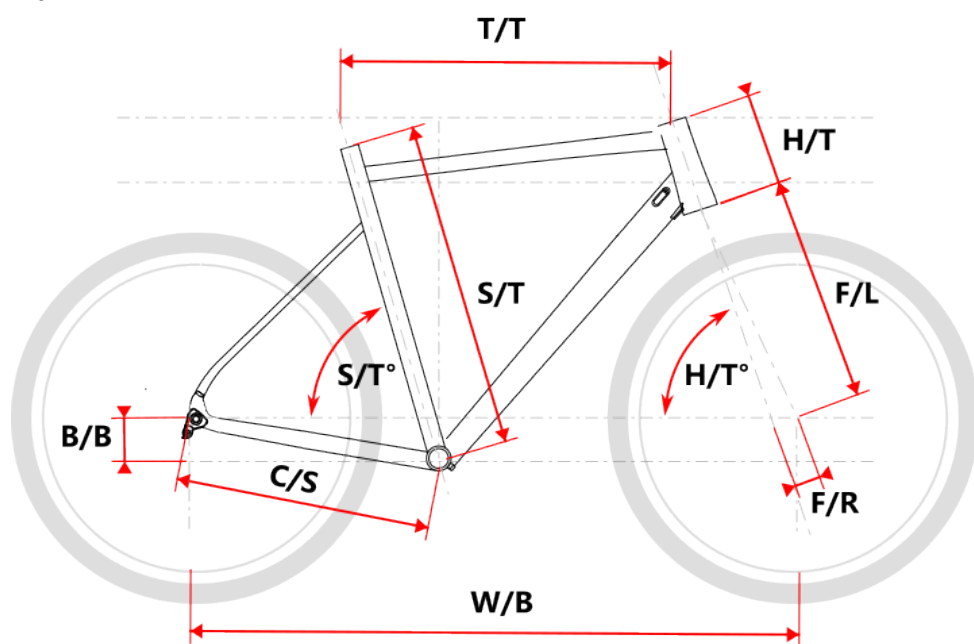

CENIS černý

» Jízdní kola » Silniční kola

Popis

Model	vel.	vel.	W/B	S/T	S/T°	H/T	H/T °	C/S	B/B	F/R	F/L	T/T	Brakes
Road AL	S	480	983	480	74,5°	115	71,5°	415	68	45	370	525	V-brake
Road AL	M	510	994	510	74,5°	130	71,5°	415	68	45	370	540	V-brake
Road AL	L	540	1000	540	74,5°	150	71,5°	415	68	45	370	555	V-brake
Road AL	XL	570	1011	570	74,5°	170	71,5°	415	68	45	370	570	V-brake

cm	150	155	160	165	170	175	180	185	190	195	200	> 200	
MTB	S			M				L			XL		

Číslo zboží	8810028
Model	CENIS
Určení	Pánské
Průměr kol	28 "

Dostupnost na hlavním skladě: **Není skladem**

Parametry zboží

Model	CENIS
Modelový rok	2022
Průměr kol "	28 "
Určení	Pánské
Model Rámu	Maxbike ROAD
Vidlice	Maxbike ROAD 2020 ALU
Řazení	Shimano Claris 2x8
Počet rychlostí	2x8
Přehazovačka	Shimano Claris RD-D2000 SS
Přesmykač	Shimano Claris FD-R2000
Kazeta	Shimano HG50 12-25z
Kličky	Shimano Claris FC-R2000 50/34z 175mm
Řetěz	KMC Z8.3 8r
Brzdy	Shimano BR-R2000
Zapletená kola	Remerx Rapid / Shimano Sora RS300
Pláště	Continental Ultra Sport 3
Hlavové složení	NECO H148-E semi-integrated 44mm
Představec	Maxbike C302 31,8 90mm
Řídítka	Maxbike silniční 31.8mm 440mm
Sedlo	Selle Italia X1
Typ brzd	V-Brake