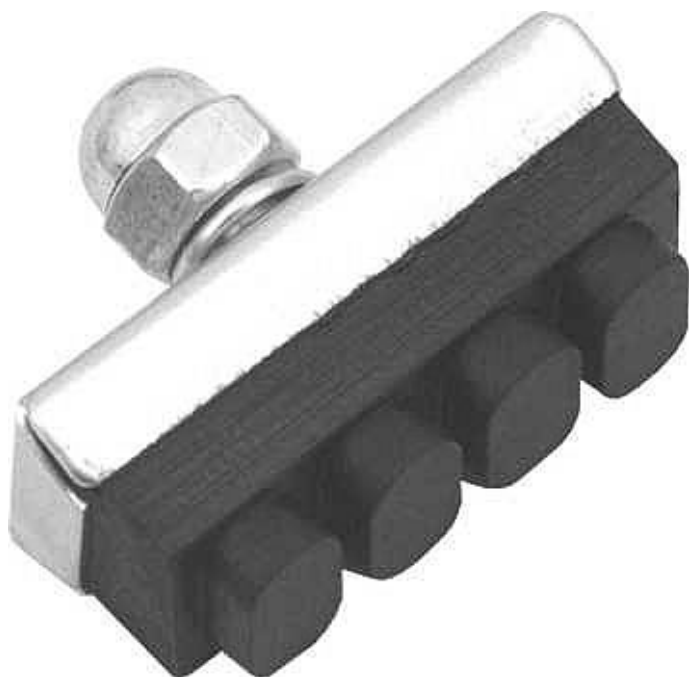

brzdové špalky silniční rýhované

» Díly » Brzdy » Brzdové špalky

Popis

klasický brzdový špalek baleno na blistu po 1 páru v krabici 25 párů

číslo zboží 31 015

Dostupnost na hlavním skladě: 386 pár
