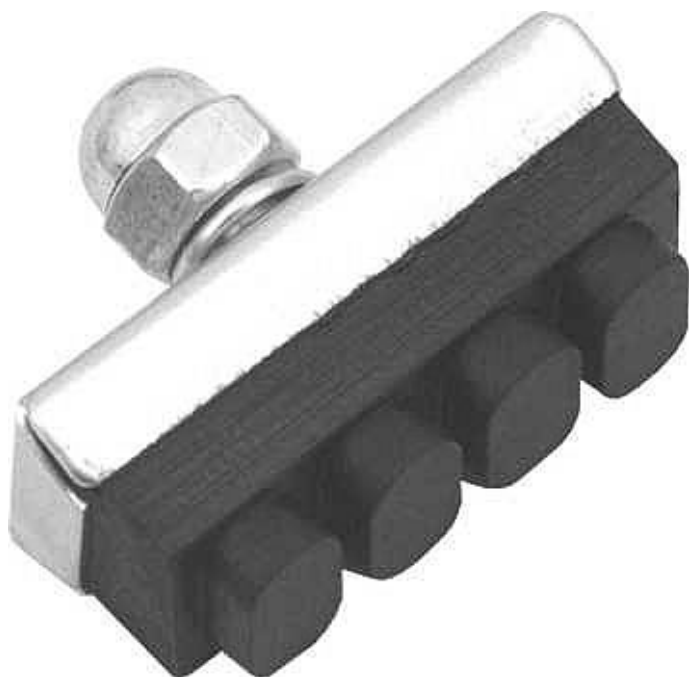

brzdové špalky silniční rýhované

» Díly » Brzdy » Brzdové špalky

Popis

klasický brzdový špalek baleno na blistu po 1 páru v krabici 25 párů

číslo zboží 31 015

Dostupnost na hlavním skladě: 333 pár
