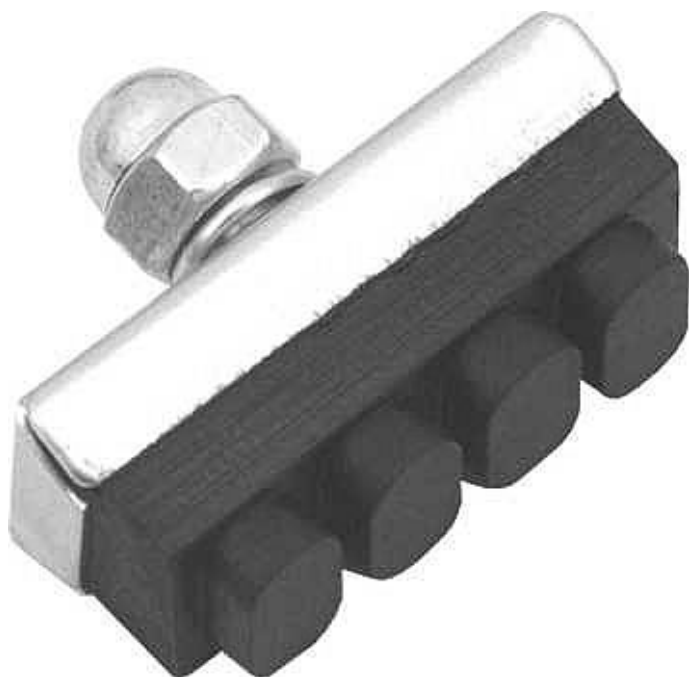

brzdové špalky silniční rýhované

» Díly » Brzdy » Brzdové špalky

Popis

klasický brzdový špalek baleno na blistu po 1 páru v krabici 25 párů

číslo zboží 31 015

Dostupnost na hlavním skladě: 362 pár
