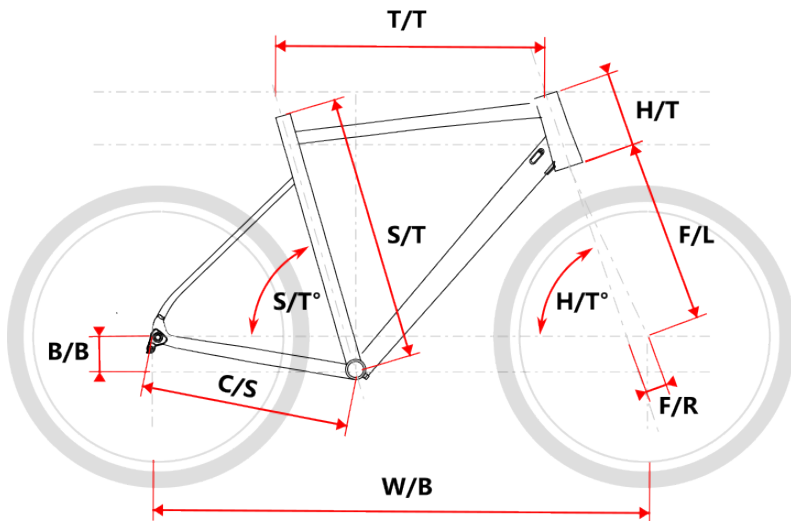

• Zapletená kola s ráfky Ryde a náboji Shimano RS470

Špičkové ráfky od nizozemského výrobce Ryde, spojené s kvalitními náboji Shimano, jsou připravené pro bezdušové pláště, což zvyšuje odolnost proti defektům a zlepšuje trakci.

• Pláště Schwalbe G-One Allround 40-622

Všestranný gravelový plášť se skvělou přilnavostí. Profil se snadno a bez vibrací odvaluje a nabízí perfektní přilnavost a jistotu na štěrku, asfaltu i lehkém terénu.

• Omotávka Supacaz Super Sticky Kush

Profesionální omotávka s vynikajícím gripem a pohodlím, kterou si oblíbili mistři světa v cyklistice. Její tloušťka 2,5 mm umožňuje pohodlnou jízdu i bez rukavic.

• Doplnky Ritchey

Sedlovka, představec a řídítka od renomovaného výrobce Ritchey podtrhují prémiový charakter tohoto modelu. Tento gravel je stvořen pro ty, kdo chtějí objevovat nové trasy bez kompromisů. Vyladěná geometrie a špičkové komponenty vám umožní posouvat hranice svých výkonů s absolutní jistotou a pohodlím. Vyrazte na cestu s kolem, které vám splní všechny vaše cyklistické sny!

Geometrie rámu:

Model	vel.	vel.	W/B	S/T	S/T°	H/T	H/T °	C/S	B/B	F/R	F/L	T/T	Brakes
GRAVEL ALU S	480	1000	480	75°	115	70°	425	68	45	395	525	Disc	
GRAVEL ALU M	520	1020	520	74,5°	125	71,5°	425	68	45	395	535	Disc	
GRAVEL ALU L	540	1026	540	74°	140	72°	425	68	45	395	545	Disc	
GRAVEL ALU XL	560	1037	560	74°	160	72°	425	68	45	395	560	Disc	

Tabulka velikostí:

cm	150	155	160	165	170	175	180	185	190	195
GRAVEL	S		M			L		XL		

Upozornění: Tabulka doporučených velikostí rámu pro gravel kola slouží pouze jako orientační pomůcka. Vzhledem k individuálním rozdílům v tělesné stavbě každého jezdce nemusí vždy přesně odpovídat skutečnosti. Nejlepším způsobem, jak si ověřit správnou velikost rámu, je zkušební jízda u autorizovaného prodejce.

Parametry zboží

Model	BORAX
Modelový rok	2025
Průměr kol "	28 "
Určení	Pánské
Model Rámu	Maxbike GAVEL
Vidlice	Maxbike GRAVEL, pevná
Řazení	Shimano GRX600
Počet rychlostí	1x11
Přehazovačka	Shimano GRX812
Kazeta	Shimano Deore CS-M5100 11-42z
Kliky	Shimano GRX600 1x11 40z
Řetěz	KMC X11
Brzdy	Shimano GRX600
Kotouče	Shimano SMRT54 160mm
Zapletená kola	Shimano Tiagra/Ryde Rival 23, 32dér
Pláště	Schwalbe 40-622 G-ONE Allround comp
Řídítka	RITCHEY COMP Gravel Baquiano 440mm
Gripy	Omotávka Supacaz Super Sticky Kush
Sedlo	Selle Italia X3
Typ brzd	DISC