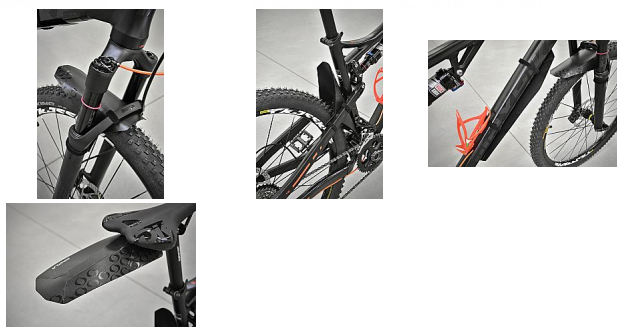

blatníky Simpla IQ set MTB

» Příslušenství » Blatníky

číslo zboží

81 591

Blatník do přední vidlice, Blatník pod rám, Blatník pod sedlo, Blatník do zadní vidlice, Průměr kola: 26"-29", Barva: černá

Dostupnost na hlavním skladě:

74 ks

blatníky Simpla IQ set MTB

» Příslušenství » Blatníky

Popis

Blatníky IQ byly navrženy pro gravity disciplíny, kde je bláto součástí zážitku a blatníky bývají často vnímány jako zbytečná váha navíc. Přesto věříme, že naše minimalistická a efektivní série IQ dokáže tento stereotyp vyvrátit a osloví i závodníky. Inteligentní řešení pro maximální funkčnost. Název IQ není náhodný - představuje chytré blatníky vyrobené z extrémně lehkých a pružných polypropylenových desek o tloušťce 0,8 mm. Nabízejí ochranu přesně tam, kde je nejvíce potřeba. Neříkáme, že zůstaneš čistý - to rozhodně ne, vždyť bláto k tomuto sportu patří. Ale zatímco kolo a oblečení si zaslouží pořádnou dávku špíny, tvoje tvář a zadní partie zůstanou suché a čisté. Proč zvolit blatníky IQ? Bezkonkurenční lehkost - Nejlehčí blatníky na trhu, žádná zbytečná zátěž. Jednoduchá instalace - Když je chceš, nasadíš je během chvíle. Když ne, schováš je do batohu. Důmyslný design - Minimalistický a nenápadný vzhled, který na kole nepřekáží, ale naopak mu dodává šmrnc. Vysoká odolnost - Vyrobeny z polypropylenu PP High Impact, který odolá i drsným podmínkám. Blatníky IQ jsou určeny pro jezdce, kteří nechtějí dělat kompromisy mezi výkonem, stylem a ochranou. Jsou tak lehké a nenápadné, že si je ani nevšimneš - dokud je opravdu nepotřebuješ. Specifikace: Průměr kola: 26"-29" Balení obsahuje: blatník do přední vidlice, blatník pod rám, blatník pod sedlo, blatník do zadní vidlice, suché zipy pro upevnění na kolo Barva: černá