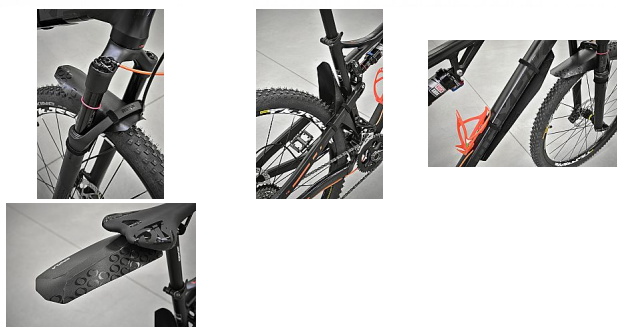

blatníky Simpla IQ set MTB

» Příslušenství » Blatníky

číslo zboží

81 591

Blatník do přední vidlice, Blatník pod rám, Blatník pod sedlo, Blatník do zadní vidlice, Průměr kola: 26"-29", Barva: černá

Dostupnost na hlavním skladě:

93 ks

blatníky Simpla IQ set MTB

» Příslušenství » Blatníky

Popis

Blatníky IQ byly navrženy pro gravity disciplíny, kde je bláto součástí zážitku a blatníky bývají často vnímány jako zbytečná váha navíc. Přesto věříme, že naše minimalistická a efektivní série IQ dokáže tento stereotyp vyvrátit a oslovit i závodníky.

Inteligentní řešení pro maximální funkčnost

Název IQ není náhodný - představuje chytré blatníky vyrobené z extrémně lehkých a pružných polypropylenových desek o tloušťce 0,8 mm. Nabízejí ochranu přesně tam, kde je nejvíce potřeba. Neříkáme, že zůstaneš čistý - to rozhodně ne, vždyť bláto k tomuto sportu patří. Ale zatímco kolo a oblečení si zaslouží pořádnou dávku špíny, tvoje tvář a zadní partie zůstanou suché a čisté.

Blatníky IQ jsou určeny pro jezdce, kteří nechtějí dělat kompromisy mezi výkonem, stylem a ochranou. Jsou tak lehké a nenápadné, že si je ani nevšimneš - dokud je opravdu nepotřebuješ.

Specifikace:

- Průměr kola: 26"-29"
- Balení obsahuje: blatník do přední vidlice, blatník pod rám, blatník pod sedlo, blatník do zadní vidlice, suché zipy pro upevnění na kolo
- Barva: černá