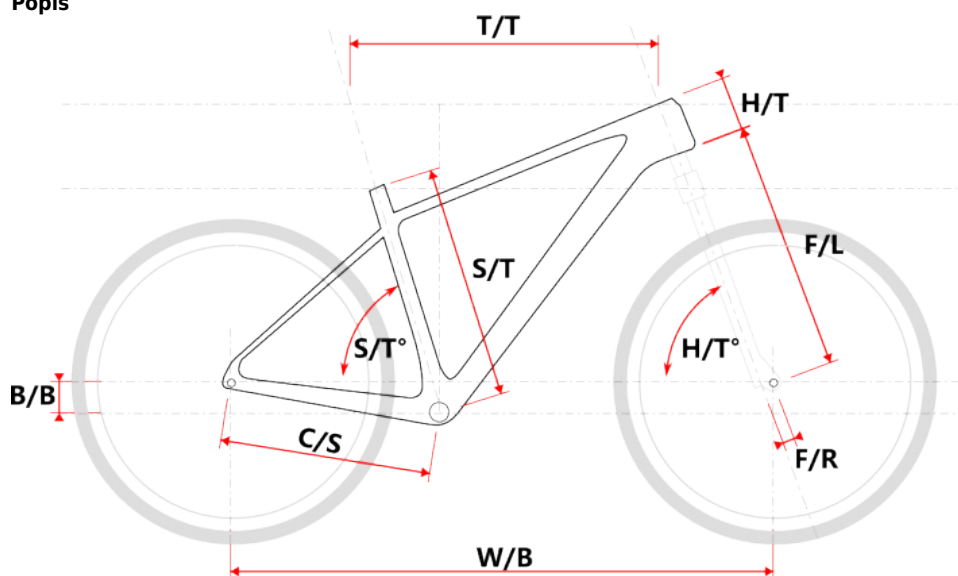

APO LADY 29 šedé

» Jízdní kola » Horská kola

Popis

Model	vel.	vel. "	W/B	S/T	S/T°	H/T	H/T°	C/S	B/B	F/R	F/L	T/T	Brakes
M509	S	15"	1089	381	73°	100	71°	450	60	43	490	596	Disc
M509	M	17"	1099	432	73°	100	71°	450	60	43	490	605	Disc
M509	L	19"	1124	483	73°	110	71°	450	60	43	490	630	Disc
M509	XL	21"	1152	533	73°	130	71°	450	60	43	490	657	Disc
M509-D	M	15"	1085	381	73°	120	71°	450	60	43	490	590	Disc
M509-D	L	17"	1090	432	73°	120	71°	450	60	43	490	595	Disc

cm	150	155	160	165	170	175	180	185	190	195	200	> 200
MTB lady	M			L								

Číslo zboží	8810080
Model	APO
Určení	Dámské
Průměr kol	29 "

Dostupnost na hlavním sklade: **Není skladem**

Parametry zboží

Model	APO
Modelový rok	2023
Průměr kol "	29 "
Určení	Dámské
Model Rámu	Maxbike M509-D
Vidlice	Suntour XCE28 29"
Řazení	Shimano STEF500 3x8
Počet rychlostí	3x8
Přehazovačka	Shimano Acera RD-M3020
Přesmykač	Shimano FDTY500
Kazeta	Shimano HG31 11-32z
Kličky	Prowheel MTB TC-CQ02 42/32/22z 170mm
Řetěz	KMC Z8.3 8r
Brzdy	Zoom DB-330
Kotouče	Zoom HS1 160mm
Zapletená kola	NH-2000 / Remerx Dragon 622
Pláště	Rubena Ocelot V85 29" 60-622
Hlavové složení	NECO H115-M1 semi-integrated 44mm
Představec	Maxbike C342 31,8 60mm
Řídítka	Maxbike ATB 31,8mm 720mm
Gripy	Velo 975 PD2
Sedlo	DDK MTB
Pedály	Feimin FP-872
Typ brzdy	DISC