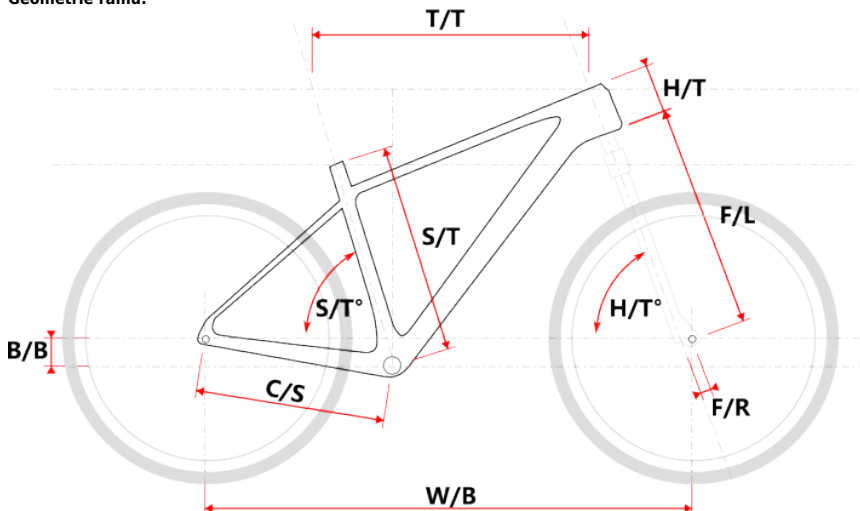

• Výkonné hydraulické brzdy Shimano pro spolehlivé zastavení

Brzdy Shimano BRTX805 s 160mm kotouči Shimano SMRT10 poskytují silný brzdny účinek a jistotu při sjezdech i v náročném terénu.

• Stabilní zapletená kola pro pohodovou jízdu

Geometrie rámu:

Model	vel.	vel. "	W/B	S/T	S/T°	H/T	H/T°	C/S	B/B	F/R	F/L	T/T	Brakes
M509	S	15"	1089	381	73°	100	71°	450	60	43	490	596	Disc
M509	M	17"	1099	432	73°	100	71°	450	60	43	490	605	Disc
M509	L	19"	1124	483	73°	110	71°	450	60	43	490	630	Disc
M509	XL	21"	1152	533	73°	130	71°	450	60	43	490	657	Disc
M509-D	M	15"	1085	381	73°	120	71°	450	60	43	490	590	Disc
M509-D	L	17"	1090	432	73°	120	71°	450	60	43	490	595	Disc