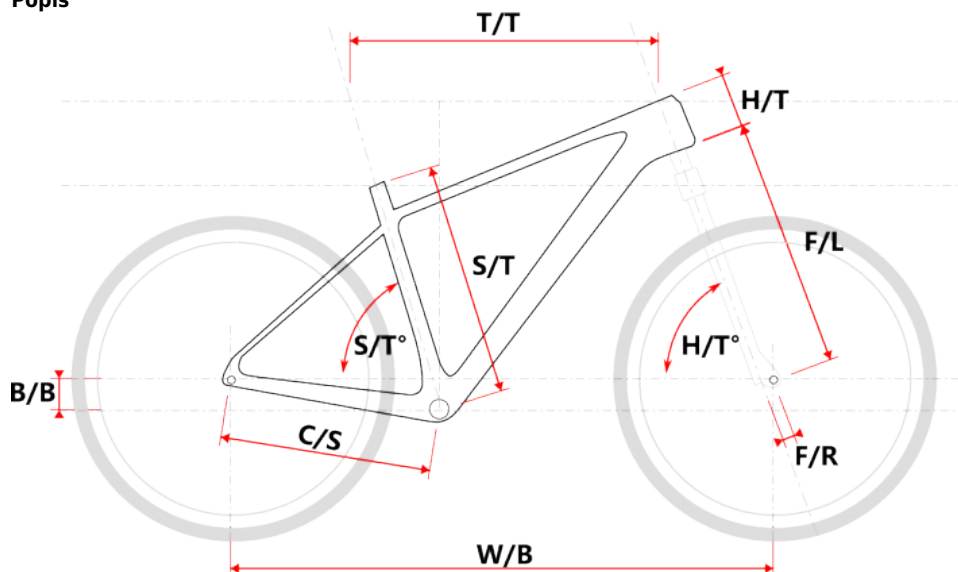

APO LADY 29 fialové

» Jízdní kola » Horská kola

Popis

Model	vel.	vel. "	W/B	S/T	S/T°	H/T	H/T°	C/S	B/B	F/R	F/L	T/T	Brakes
M509	S	15"	1089	381	73°	100	71°	450	60	43	490	596	Disc
M509	M	17"	1099	432	73°	100	71°	450	60	43	490	605	Disc
M509	L	19"	1124	483	73°	110	71°	450	60	43	490	630	Disc
M509	XL	21"	1152	533	73°	130	71°	450	60	43	490	657	Disc
M509-D	M	15"	1085	381	73°	120	71°	450	60	43	490	590	Disc
M509-D	L	17"	1090	432	73°	120	71°	450	60	43	490	595	Disc

cm	150	155	160	165	170	175	180	185	190	195	200	> 200
MTB lady	M			L								

Číslo zboží	8810082
Model	APO
Určení	Dámské
Průměr kol	29 "

Dostupnost na hlavním skladě: 4 ks

Parametry zboží

Model	APO
Modelový rok	2023
Průměr kol "	29 "
Určení	Dámské
Model Rámu	Maxbike M509-D
Vidlice	Suntour XCE28 29"
Řazení	Shimano STEF500 3x8
Počet rychlostí	3x8
Přehazovačka	Shimano Acera RD-M3020
Přesmykač	Shimano FDTY500
Kazeta	Shimano HG31 11-32z
Klíky	Prowheel MTB TC-CQ02 42/32/22z 170mm
Řetěz	KMC Z8.3 8r
Brzdy	Zoom DB-330
Kotouče	Zoom HS1 160mm
Zapletená kola	NH-2000 / Remerx Dragon 622
Pláště	Rubena Ocelot V85 29" 60-622
Hlavové složení	NECO H115-M1 semi-integrated 44mm
Představec	Maxbike C342 31,8 60mm
Řídítka	Maxbike ATB 31,8mm 720mm
Gripy	Velo 975 PD2
Sedlo	DDK MTB
Pedály	Feimin FP-872
Typ brzd	DISC