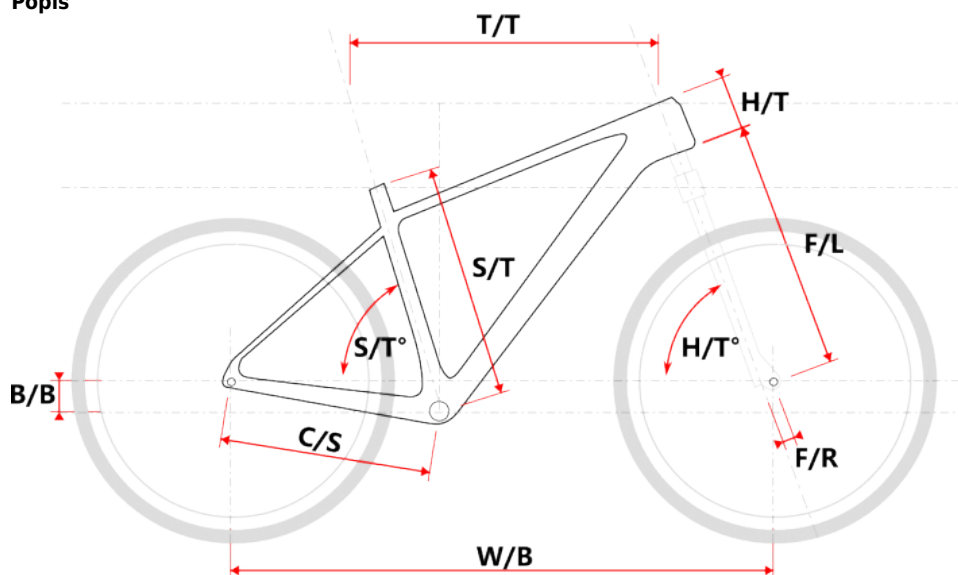

# APO LADY 29 černé

» Jízdní kola » Horská kola

## Popis

Model	vel.	vel. "	W/B	S/T	S/T°	H/T	H/T°	C/S	B/B	F/R	F/L	T/T	Brakes
M509	S	15"	1089	381	73°	100	71°	450	60	43	490	596	Disc
M509	M	17"	1099	432	73°	100	71°	450	60	43	490	605	Disc
M509	L	19"	1124	483	73°	110	71°	450	60	43	490	630	Disc
M509	XL	21"	1152	533	73°	130	71°	450	60	43	490	657	Disc
M509-D	M	15"	1085	381	73°	120	71°	450	60	43	490	590	Disc
M509-D	L	17"	1090	432	73°	120	71°	450	60	43	490	595	Disc

cm	150	155	160	165	170	175	180	185	190	195	200	> 200
<b>MTB lady</b>	M			L								

číslo zboží	8810079
Model	APO
Určení	Dámské
Průměr kol	29 "

Dostupnost na hlavním skladě: 1 ks

## Parametry zboží

Model	APO
Modelový rok	2023
Průměr kol "	29 "
Určení	Dámské
Model Rámu	Maxbike M509-D
Vidlice	Suntour XCE28 29"
Řazení	Shimano STEF500 3x8
Počet rychlostí	3x8
Přehazovačka	Shimano Acera RD-M3020
Přesmykač	Shimano FDY500
Kazeta	Shimano HG31 11-32z
Klíky	Prowheel MTB TC-CQ02 42/32/22z 170mm
Řetěz	KMC Z8.3 8r
Brzdy	Zoom DB-330
Kotouče	Zoom HS1 160mm
Zapletená kola	NH-2000 / Remerx Dragon 622
Pláště	Rubena Ocelot V85 29" 60-622
Hlavové složení	NECO H115-M1 semi-integrated 44mm
Představec	Maxbike C342 31,8 60mm
Řídítka	Maxbike ATB 31,8mm 720mm
Gripy	Velo 975 PD2
Sedlo	DDK MTB
Pedály	Feimin FP-872
Typ brzd	DISC