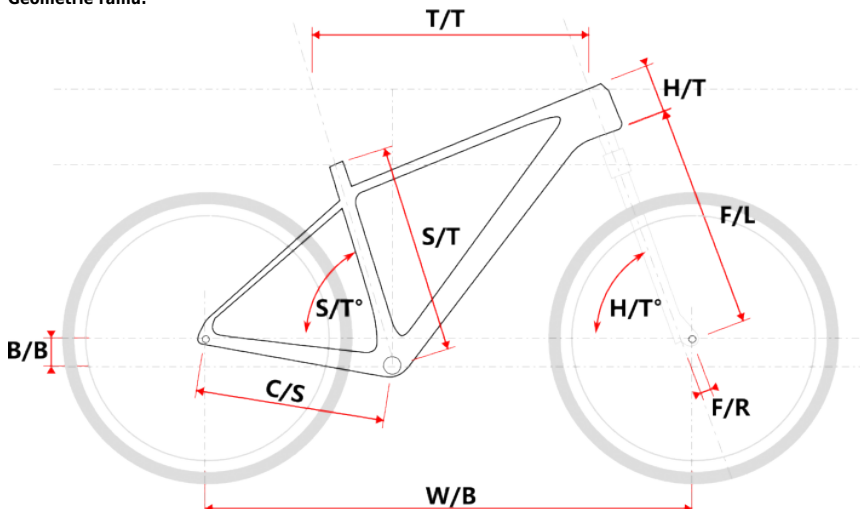

• Výkonné hydraulické brzdy Shimano pro spolehlivé zastavení

Brzdy Shimano BRTX805 s 160mm kotouči Shimano SMRT10 poskytují silný brzdny účinek a jistotu při sjezdech i v náročném terénu.

• Stabilní zapletená kola pro pohodovou jízdu

Geometrie rámu:

Model	vel.	vel. "	W/B	S/T	S/T°	H/T	H/T°	C/S	B/B	F/R	F/L	T/T	Brakes
M509	S	15"	1089	381	73°	100	71°	450	60	43	490	596	Disc
M509	M	17"	1099	432	73°	100	71°	450	60	43	490	605	Disc
M509	L	19"	1124	483	73°	110	71°	450	60	43	490	630	Disc
M509	XL	21"	1152	533	73°	130	71°	450	60	43	490	657	Disc
M509-D	M	15"	1085	381	73°	120	71°	450	60	43	490	590	Disc
M509-D	L	17"	1090	432	73°	120	71°	450	60	43	490	595	Disc