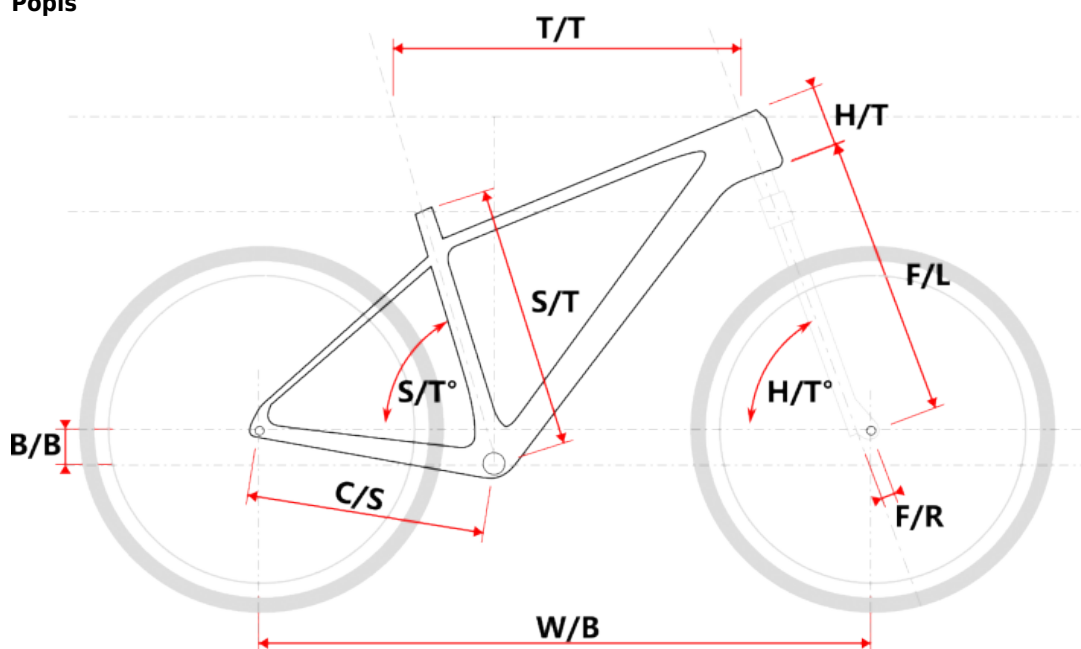

APO LADY 29 AKCE šedé L

» Jízdní kola » Horská kola

Popis

Model	vel.	vel. "	W/B	S/T	S/T°	H/T	H/T °	C/S	B/B	F/R	F/L	T/T	Brakes
M509	S	15"	1089	381	73°	100	71°	450	60	43	490	596	Disc
M509	M	17"	1099	432	73°	100	71°	450	60	43	490	605	Disc
M509	L	19"	1124	483	73°	110	71°	450	60	43	490	630	Disc
M509	XL	21"	1152	533	73°	130	71°	450	60	43	490	657	Disc
M509-D	M	15"	1085	381	73°	120	71°	450	60	43	490	590	Disc
M509-D	L	17"	1090	432	73°	120	71°	450	60	43	490	595	Disc

číslo zboží	20246220
Model	APO
Určení	Dámské
Velikost rámu	L
Velikost rámu "	17 "
Průměr kol	29 "

Dostupnost na hlavním skladě: 1 ks

Parametry zboží

Model	APO
Modelový rok	2023
Průměr kol "	29 "
Velikost rámu	L
Určení	Dámské
Model Rámu	Maxbike M509-D
Vidlice	Suntour XCM HLO 29" disc
Řazení	S-ride M300 3x8
Počet rychlostí	3x8
Přehazovačka	S-Ride M300
Přesmykač	S-Ride M300
Kazeta	S-ride CS-M200 11-32z
Klíky	Prowheel MC-CQ02 42/32/22z 170mm
Řetěz	KMC Z8.3 8r
Brzdy	Zoom DB-330
Kotouče	Zoom HS1 160mm
Zapletená kola	NH-2000 / Remerx RMX719
Pláště	Rubena Ocelot V85 29" 60-622
Hlavové složení	NECO H115-M1 semi-integrated 44mm
Představec	Maxbike C342 31,8 60mm
Řídítka	Maxbike ATB 31,8mm 720mm
Gripy	Velo 975 PD2
Sedlo	DDK MTB
Pedály	Feimin FP-872
Typ brzd	DISC