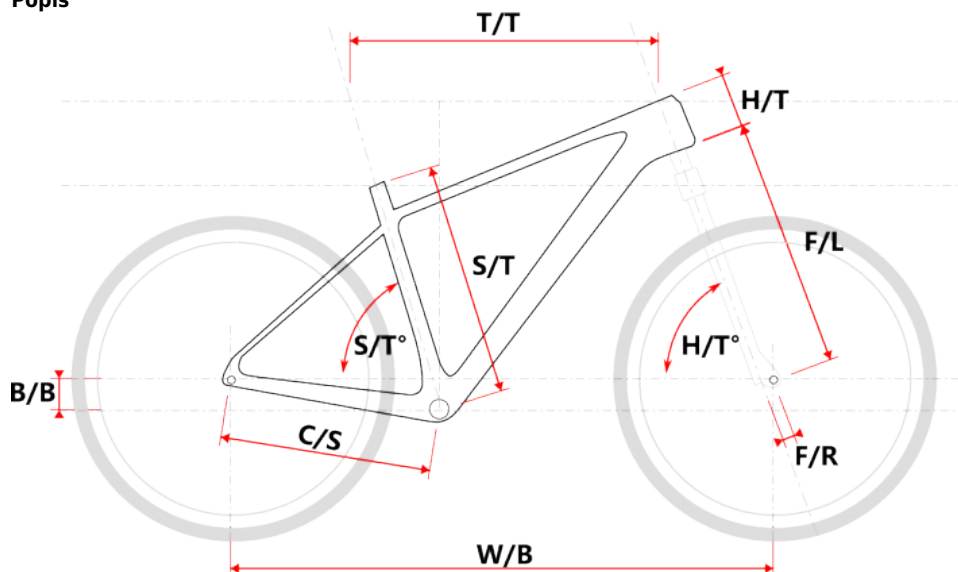

APO LADY 29 AKCE fialové

» Jízdní kola » Horská kola

Popis

Model	vel.	vel. "	W/B	S/T	S/T°	H/T	H/T°	C/S	B/B	F/R	F/L	T/T	Brakes
M509	S	15"	1089	381	73°	100	71°	450	60	43	490	596	Disc
M509	M	17"	1099	432	73°	100	71°	450	60	43	490	605	Disc
M509	L	19"	1124	483	73°	110	71°	450	60	43	490	630	Disc
M509	XL	21"	1152	533	73°	130	71°	450	60	43	490	657	Disc
M509-D	M	15"	1085	381	73°	120	71°	450	60	43	490	590	Disc
M509-D	L	17"	1090	432	73°	120	71°	450	60	43	490	595	Disc

cm	150	155	160	165	170	175	180	185	190	195	200	> 200
MTB lady	M			L								

Číslo zboží	8810099
Model	APO
Určení	Dámské
Průměr kol	29 "

Dostupnost na hlavním skladě: 1 ks

Parametry zboží

Model	APO
Modelový rok	2023
Průměr kol "	29 "
Určení	Dámské
Model Rámu	Maxbike M509-D
Vidlice	Suntour XCM HLO 29" disc
Řazení	S-ride M300 3x8
Počet rychlostí	3x8
Přehazovačka	S-Ride M300
Přesmykač	S-Ride M300
Kazeta	S-ride CS-M200 11-32z
Kliky	Prowheel MC-CQ02 42/32/22z 170mm
Řetěz	KMC Z8.3 8r
Brzdy	Zoom DB-330
Kotouče	Zoom HS1 160mm
Zapletená kola	NH-2000 / Remerx RMX719
Pláště	Rubena Ocelot V85 29" 60-622
Hlavové složení	NECO H115-M1 semi-integrated 44mm
Představec	Maxbike C342 31,8 60mm
Řídítka	Maxbike ATB 31,8mm 720mm
Gripy	Velo 975 PD2
Sedlo	DDK MTB
Pedály	Feimin FP-872
Typ brzd	DISC