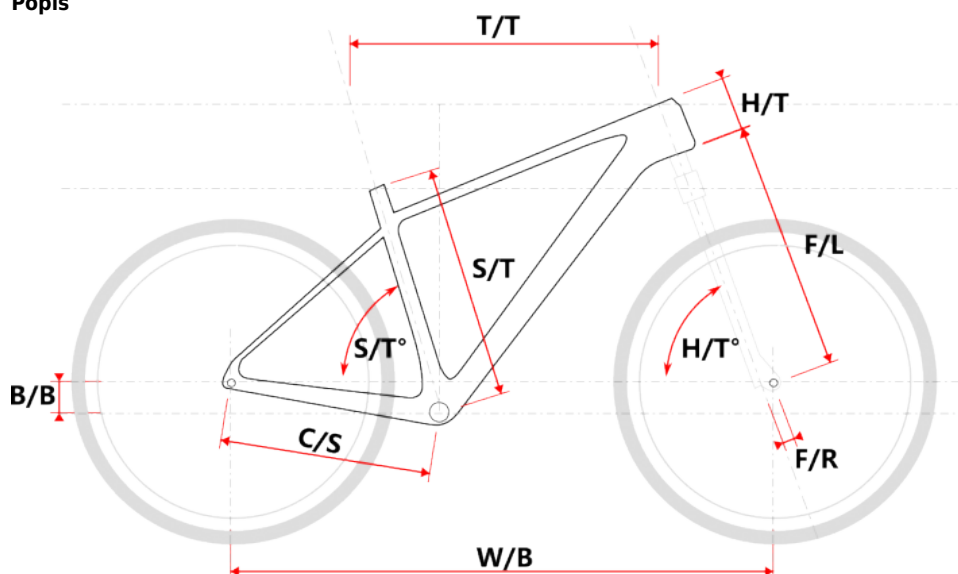

# APO LADY 27.5 šedé

» Jízdní kola » Horská kola

## Popis

Model	vel.	vel. "	W/B	S/T	S/T°	H/T	H/T °	C/S	B/B	F/R	F/L	T/T	Brakes
M507	S	15"	1060	381	73°	100	71°	430	45	38	430	586	Disc
M507	M	17"	1069	432	73°	100	71°	430	45	38	430	596	Disc
M507-D	M	15"	1064	381	73°	120	71°	430	35	38	430	580	Disc
M507-D	L	17"	1069	432	73°	120	71°	430	35	38	430	585	Disc

cm	150	155	160	165	170	175	180	185	190	195	200	> 200
<b>MTB lady</b>	M			L								

Číslo zboží	8810085
Model	APO
Určení	Dámské
Průměr kol	27,5 "

Dostupnost na hlavním skladě: 2 ks

## Parametry zboží

Model	APO
Modelový rok	2023
Průměr kol "	27,5 "
Určení	Dámské
Model Rámu	Maxbike M507-D
Vidlice	ZOOM 565D AMS 27,5"
Řazení	Shimano STEF500 3x8
Počet rychlostí	3x8
Přehazovačka	Shimano Acera RD-M3020
Přesmykač	Shimano FDTY500
Kazeta	Shimano HG31 11-32z
Kličky	Prowheel MTB TC-CQ02 42/32/22z 170mm
Řetěz	KMC Z8.3 8r
Brzdy	Zoom DB-330
Kotouče	Zoom HS1 160mm
Zapletená kola	NH-2000 / Remerx Dragon 584
Pláště	Rubena Ocelot V85 27,5" 54-584
Hlavové složení	NECO H115-M1 semi-integrated 44mm
Představec	Maxbike C342 31,8 60mm
Řídítka	Maxbike ATB 31,8mm 720mm
Gripy	Velo 975 PD2
Sedlo	DDK MTB
Pedály	Feimin FP-872
Typ brzd	DISC