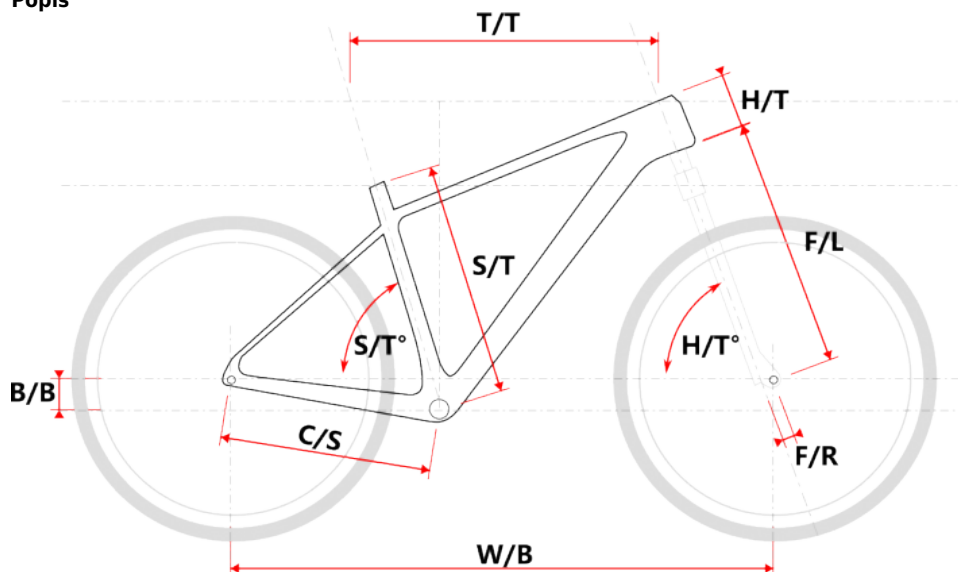

APO LADY 27.5 fialové

» Jízdní kola » Horská kola

Popis

| Model | vel. | vel. " | W/B | S/T | S/T° | H/T | H/T ° | C/S | B/B | F/R | F/L | T/T | Brakes |
|--------|------|--------|------|-----|------|-----|-------|-----|-----|-----|-----|-----|--------|
| M507 | S | 15" | 1060 | 381 | 73° | 100 | 71° | 430 | 45 | 38 | 430 | 586 | Disc |
| M507 | M | 17" | 1069 | 432 | 73° | 100 | 71° | 430 | 45 | 38 | 430 | 596 | Disc |
| M507-D | M | 15" | 1064 | 381 | 73° | 120 | 71° | 430 | 35 | 38 | 430 | 580 | Disc |
| M507-D | L | 17" | 1069 | 432 | 73° | 120 | 71° | 430 | 35 | 38 | 430 | 585 | Disc |

| cm | 150 | 155 | 160 | 165 | 170 | 175 | 180 | 185 | 190 | 195 | 200 | > 200 |
|-----------------|-----|-----|-----|-----|-----|-----|-----|-----|-----|-----|-----|-------|
| MTB lady | M | | | L | | | | | | | | |

| | |
|-------------|---------|
| Číslo zboží | 8810087 |
| Model | APO |
| Určení | Dámské |
| Průměr kol | 27,5 " |

Dostupnost na hlavním skladě: 4 ks

Parametry zboží

| | |
|-----------------|---|
| Model | APO |
| Modelový rok | 2023 |
| Průměr kol " | 27,5 " |
| Určení | Dámské |
| Model Rámu | Maxbike M507-D |
| Vidlice | ZOOM 565D AMS 27,5" |
| Řazení | Shimano STEF500 3x8 |
| Počet rychlostí | 3x8 |
| Přehazovačka | Shimano Acera RD-M3020 |
| Přesmykač | Shimano FDY500 |
| Kazeta | Shimano HG31 11-32z |
| Klíky | Prowheel MTB TC-CQ02 42/32/22z 170mm |
| Řetěz | KMC Z8.3 8r |
| Brzdy | Zoom DB-330 |
| Kotouče | Zoom HS1 160mm |
| Zapletená kola | NH-2000 / Remerx Dragon 584 |
| Pláště | Rubena Ocelot V85 27,5" 54-584 |
| Hlavové složení | NECO H115-M1 semi-integrated 44mm |
| Představec | Maxbike C342 31,8 60mm |
| Řídítka | Maxbike ATB 31,8mm 720mm |
| Gripy | Velo 975 PD2 |
| Sedlo | DDK MTB |
| Pedály | Feimin FP-872 |
| Typ brzd | DISC |