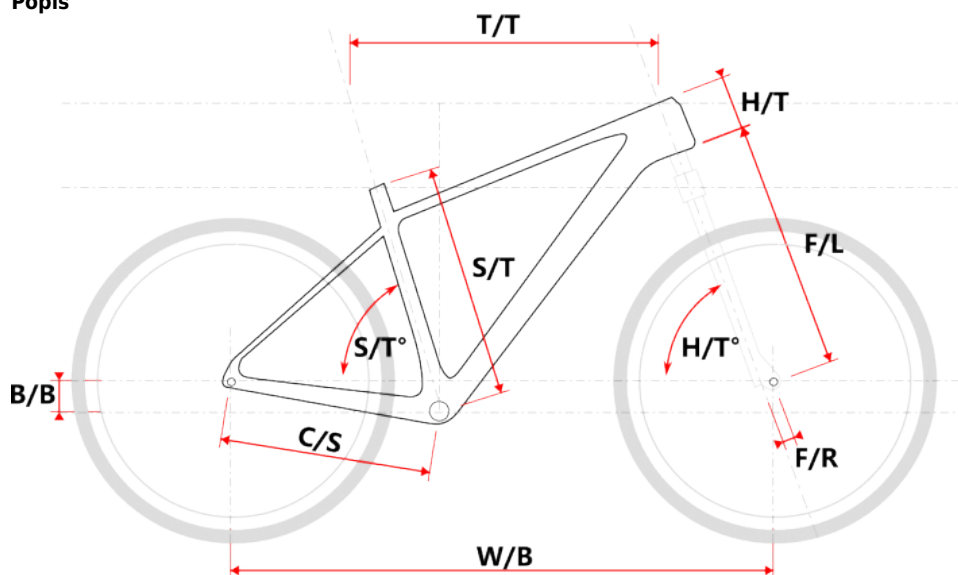

APO LADY 27.5 černé

» Jízdní kola » Horská kola

Popis

Model	vel.	vel. "	W/B	S/T	S/T°	H/T	H/T °	C/S	B/B	F/R	F/L	T/T	Brakes
M507	S	15"	1060	381	73°	100	71°	430	45	38	430	586	Disc
M507	M	17"	1069	432	73°	100	71°	430	45	38	430	596	Disc
M507-D	M	15"	1064	381	73°	120	71°	430	35	38	430	580	Disc
M507-D	L	17"	1069	432	73°	120	71°	430	35	38	430	585	Disc

cm	150	155	160	165	170	175	180	185	190	195	200	> 200
MTB lady	M			L								

Číslo zboží	8810083
Model	APO
Určení	Dámské
Průměr kol	27,5 "

Dostupnost na hlavním skladě: 2 ks

Parametry zboží

Model	APO
Modelový rok	2023
Průměr kol "	27,5 "
Určení	Dámské
Model Rámu	Maxbike M507-D
Vidlice	ZOOM 565D AMS 27,5"
Řazení	Shimano STEF500 3x8
Počet rychlostí	3x8
Přehazovačka	Shimano Acera RD-M3020
Přesmykač	Shimano FDTY500
Kazeta	Shimano HG31 11-32z
Klíky	Prowheel MTB TC-CQ02 42/32/22z 170mm
Řetěz	KMC Z8.3 8r
Brzdy	Zoom DB-330
Kotouče	Zoom HS1 160mm
Zapletená kola	NH-2000 / Remerx Dragon 584
Pláště	Rubena Ocelot V85 27,5" 54-584
Hlavové složení	NECO H115-M1 semi-integrated 44mm
Představec	Maxbike C342 31,8 60mm
Řídítka	Maxbike ATB 31,8mm 720mm
Gripy	Velo 975 PD2
Sedlo	DDK MTB
Pedály	Feimin FP-872
Typ brzd	DISC