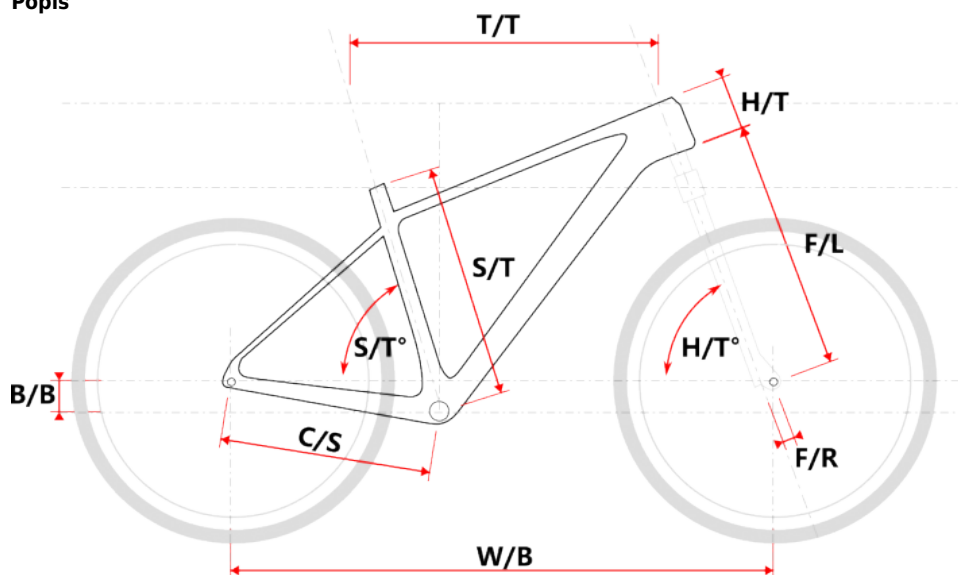

# APO LADY 27.5 bílé

» Jízdní kola » Horská kola

## Popis

Model	vel.	vel. "	W/B	S/T	S/T°	H/T	H/T °	C/S	B/B	F/R	F/L	T/T	Brakes
M507	S	15"	1060	381	73°	100	71°	430	45	38	430	586	Disc
M507	M	17"	1069	432	73°	100	71°	430	45	38	430	596	Disc
M507-D	M	15"	1064	381	73°	120	71°	430	35	38	430	580	Disc
M507-D	L	17"	1069	432	73°	120	71°	430	35	38	430	585	Disc

cm	150	155	160	165	170	175	180	185	190	195	200	> 200
<b>MTB lady</b>	M			L								

Číslo zboží	8810086
Model	APO
Určení	Dámské
Průměr kol	27,5 "

Dostupnost na hlavním skladě: **Není skladem**

## Parametry zboží

Model	APO
Modelový rok	2023
Průměr kol "	27,5 "
Určení	Dámské
Model Rámu	Maxbike M507-D
Vidlice	ZOOM 565D AMS 27,5"
Řazení	Shimano STEF500 3x8
Počet rychlostí	3x8
Přehazovačka	Shimano Acera RD-M3020
Přesmykač	Shimano FDTY500
Kazeta	Shimano HG31 11-32z
Kličky	Prowheel MTB TC-CQ02 42/32/22z 170mm
Řetěz	KMC Z8.3 8r
Brzdy	Zoom DB-330
Kotouče	Zoom HS1 160mm
Zapletená kola	NH-2000 / Remerx Dragon 584
Pláště	Rubena Ocelot V85 27.5" 54-584
Hlavové složení	NECO H115-M1 semi-integrated 44mm
Představec	Maxbike C342 31,8 60mm
Řídítka	Maxbike ATB 31,8mm 720mm
Gripy	Velo 975 PD2
Sedlo	DDK MTB
Pedály	Feimin FP-872
Typ brzd	DISC