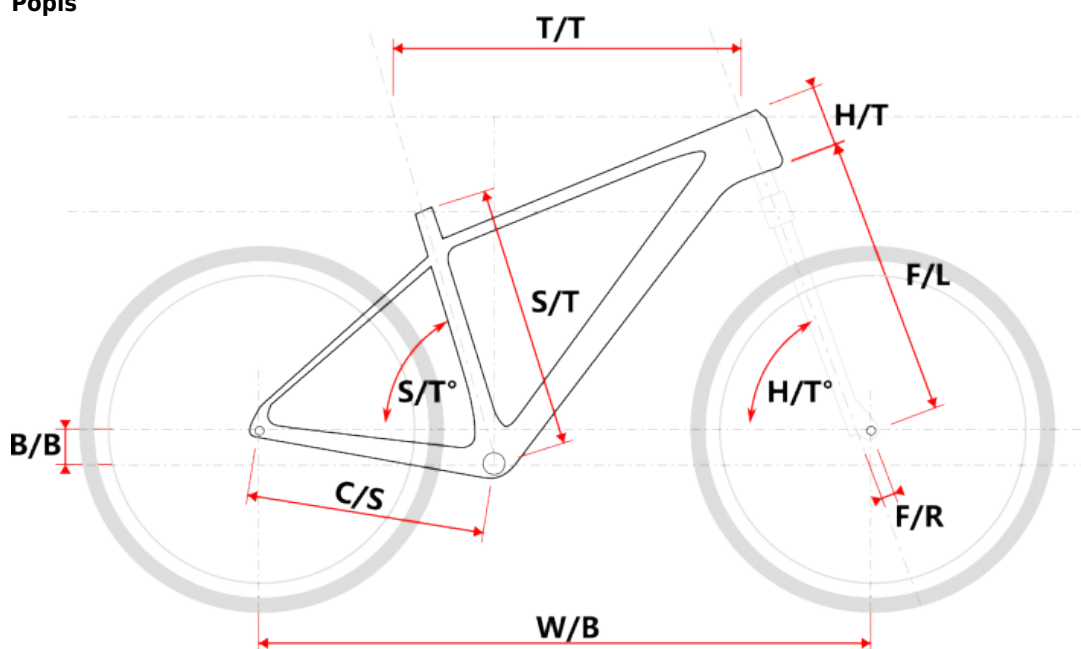

APO LADY 27.5 AKCE šedé L

» Jízdní kola » Horská kola

Popis

Model	vel.	vel. "	W/B	S/T	S/T°	H/T	H/T °	C/S	B/B	F/R	F/L	T/T	Brakes
M507	S	15"	1060	381	73°	100	71°	430	45	38	430	586	Disc
M507	M	17"	1069	432	73°	100	71°	430	45	38	430	596	Disc
M507-D	M	15"	1064	381	73°	120	71°	430	35	38	430	580	Disc
M507-D	L	17"	1069	432	73°	120	71°	430	35	38	430	585	Disc

Číslo zboží	20246312
Model	APO
Určení	Dámské
Velikost rámu	L
Velikost rámu "	17 "
Průměr kol	27,5 "

Dostupnost na hlavním skladě: 4 ks

Parametry zboží

Model	APO
Modelový rok	2023
Průměr kol "	27,5 "
Velikost rámu	L
Určení	Dámské
Model Rámu	Maxbike M507-D
Vidlice	Suntour XCM HLO 27.5" disc
Řazení	S-ride M300 3x8
Počet rychlostí	3x8
Přehazovačka	S-Ride M300
Přesmykač	S-Ride M300
Kazeta	S-ride CS-M200 11-32z
Klíky	Prowheel MC-CQ02 42/32/22z 170mm
Řetěz	KMC Z8.3 8r
Brzdy	Zoom DB-330
Kotouče	Zoom HS1 160mm
Zapletená kola	NH-2000 / Remerx RMX719
Pláště	Rubena Ocelot V85 27.5" 54-584
Hlavové složení	NECO H115-M1 semi-integrated 44mm
Představec	Maxbike C342 31,8 60mm
Řídítka	Maxbike ATB 31,8mm 720mm
Gripy	Velo 975 PD2
Sedlo	DDK MTB
Pedály	Feimin FP-872
Typ brzd	DISC