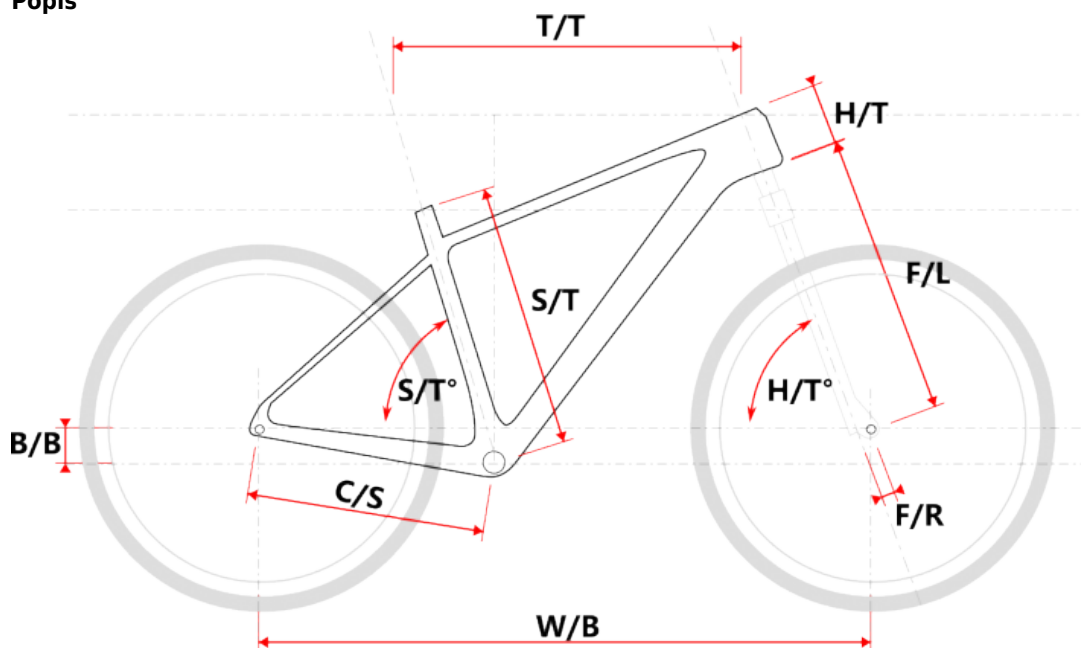

APO LADY 27.5 AKCE fialové L

» Jízdní kola » Horská kola

Popis

Model	vel.	vel. "	W/B	S/T	S/T°	H/T	H/T °	C/S	B/B	F/R	F/L	T/T	Brakes
M507	S	15"	1060	381	73°	100	71°	430	45	38	430	586	Disc
M507	M	17"	1069	432	73°	100	71°	430	45	38	430	596	Disc
M507-D	M	15"	1064	381	73°	120	71°	430	35	38	430	580	Disc
M507-D	L	17"	1069	432	73°	120	71°	430	35	38	430	585	Disc

Číslo zboží	20246316
Model	APO
Určení	Dámské
Velikost rámu	L
Velikost rámu "	17 "
Průměr kol	27,5 "

Dostupnost na hlavním skladě: 9 ks

Parametry zboží

Model	APO
Modelový rok	2023
Průměr kol "	27,5 "
Velikost rámu	L
Určení	Dámské
Model Rámu	Maxbike M507-D
Vidlice	Suntour XCM HLO 27.5" disc
Řazení	S-ride M300 3x8
Počet rychlostí	3x8
Přehazovačka	S-Ride M300
Přesmykač	S-Ride M300
Kazeta	S-ride CS-M200 11-32z
Klíky	Prowheel MC-CQ02 42/32/22z 170mm
Řetěz	KMC Z8.3 8r
Brzdy	Zoom DB-330
Kotouče	Zoom HS1 160mm
Zapletená kola	NH-2000 / Remerx RMX719
Pláště	Rubena Ocelot V85 27.5" 54-584
Hlavové složení	NECO H115-M1 semi-integrated 44mm
Představec	Maxbike C342 31,8 60mm
Řídítka	Maxbike ATB 31,8mm 720mm
Gripy	Velo 975 PD2
Sedlo	DDK MTB
Pedály	Feimin FP-872
Typ brzd	DISC