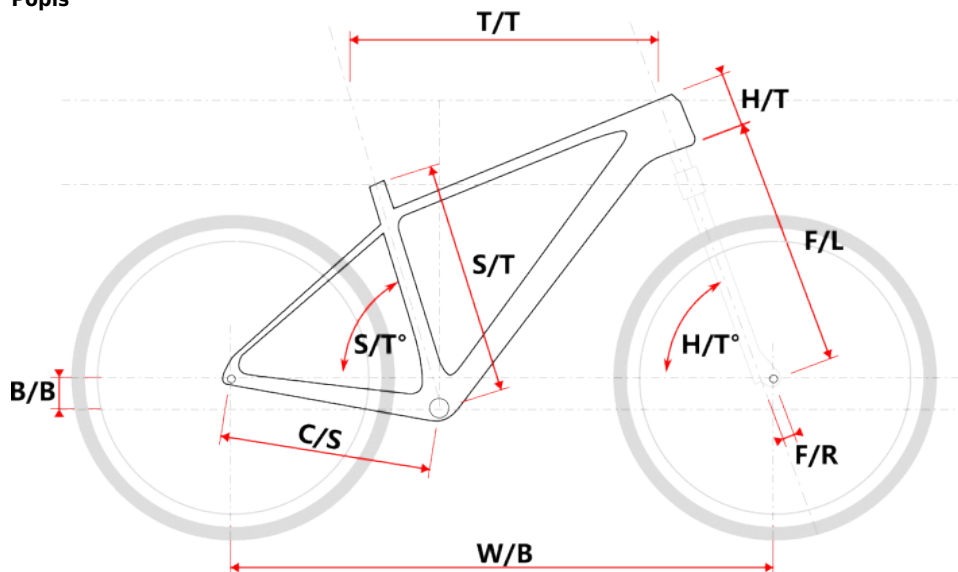

# APO LADY 27.5 AKCE černé

» Jízdní kola » Horská kola

## Popis

Model	vel.	vel. "	W/B	S/T	S/T°	H/T	H/T °	C/S	B/B	F/R	F/L	T/T	Brakes
M507	S	15"	1060	381	73°	100	71°	430	45	38	430	586	Disc
M507	M	17"	1069	432	73°	100	71°	430	45	38	430	596	Disc
M507-D	M	15"	1064	381	73°	120	71°	430	35	38	430	580	Disc
M507-D	L	17"	1069	432	73°	120	71°	430	35	38	430	585	Disc

cm	150	155	160	165	170	175	180	185	190	195	200	> 200
<b>MTB lady</b>	M			L								

Číslo zboží	8810101
Model	APO
Určení	Dámské
Průměr kol	27,5 "

Dostupnost na hlavním skladě: **Není skladem**

## Parametry zboží

Model	APO
Modelový rok	2023
Průměr kol "	27,5 "
Určení	Dámské
Model Rámu	Maxbike M507-D
Vidlice	Suntour XCM HLO 27.5" disc
Řazení	S-ride M300 3x8
Počet rychlostí	3x8
Přehazovačka	S-Ride M300
Přesmykač	S-Ride M300
Kazeta	S-ride CS-M200 11-32z
Kličky	Prowheel MC-CQ02 42/32/22z 170mm
Řetěz	KMC Z8.3 8r
Brzdy	Zoom DB-330
Kotouče	Zoom HS1 160mm
Zapletená kola	NH-2000 / Remerx RMX719
Pláště	Rubena Ocelot V85 27.5" 54-584
Hlavové složení	NECO H115-M1 semi-integrated 44mm
Představec	Maxbike C342 31,8 60mm
Řídítka	Maxbike ATB 31,8mm 720mm
Gripy	Velo 975 PD2
Sedlo	DDK MTB
Pedály	Feimin FP-872
Typ brzdy	DISC