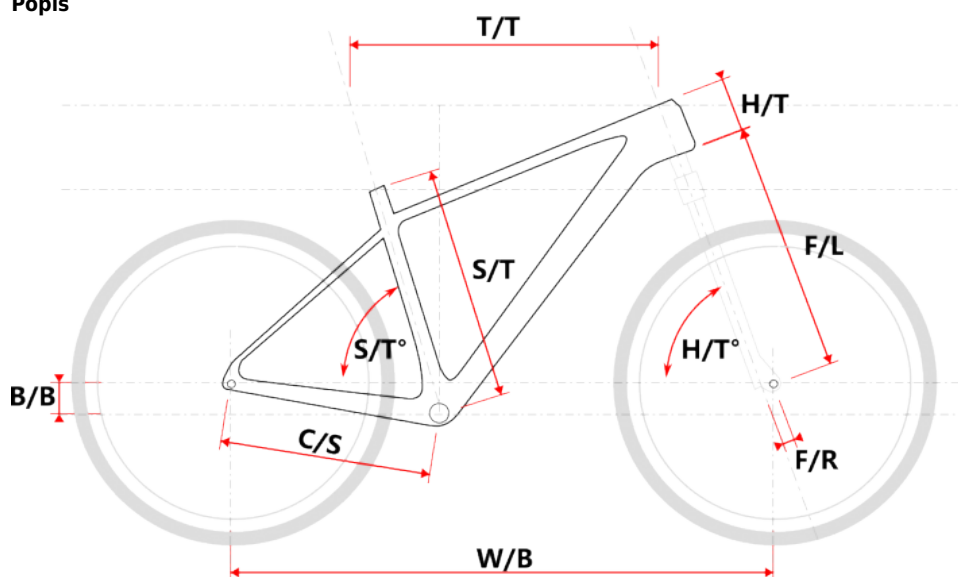

APO 29 žluté

» Jízdní kola » Horská kola

Popis

Model	vel.	vel. "	W/B	S/T	S/T°	H/T	H/T°	C/S	B/B	F/R	F/L	T/T	Brakes
M509	S	15"	1089	381	73°	100	71°	450	60	43	490	596	Disc
M509	M	17"	1099	432	73°	100	71°	450	60	43	490	605	Disc
M509	L	19"	1124	483	73°	110	71°	450	60	43	490	630	Disc
M509	XL	21"	1152	533	73°	130	71°	450	60	43	490	657	Disc
M509-D	M	15"	1085	381	73°	120	71°	450	60	43	490	590	Disc
M509-D	L	17"	1090	432	73°	120	71°	450	60	43	490	595	Disc

cm	150	155	160	165	170	175	180	185	190	195	200	> 200
	S											
MTB			M									
						L						
									XL			

číslo zboží	8810076
Model	APO
Určení	Pánské
Průměr kol	29 "

Dostupnost na hlavním skladě: 2 ks

Parametry zboží

Model	APO
Modelový rok	2023
Průměr kol "	29 "
Určení	Pánské
Model Rámu	Maxbike M509
Vidlice	Suntour XCE28 29"
Řazení	Shimano STEF500 3x8
Počet rychlostí	3x8
Přehazovačka	Shimano Acera RD-M3020
Přesmykač	Shimano FDTY500
Kazeta	Shimano HG31 11-32z
Kliky	Prowheel MTB TC-CQ02 42/32/22z 170mm
Řetěz	KMC Z8.3 8r
Brzdy	Zoom DB-330
Kotouče	Zoom HS1 160mm
Zapletená kola	NH-2000 / Remerx Dragon 622
Pláště	Rubena Ocelot V85 29" 60-622
Hlavové složení	NECO H115-M1 semi-integrated 44mm
Představec	Maxbike C302 31,8 75mm
Řídítka	Maxbike ATB 31,8mm 720mm
Gripy	Velo 975 PD2
Sedlo	DDK MTB
Pedály	Feimin FP-872
Typ brzd	DISC