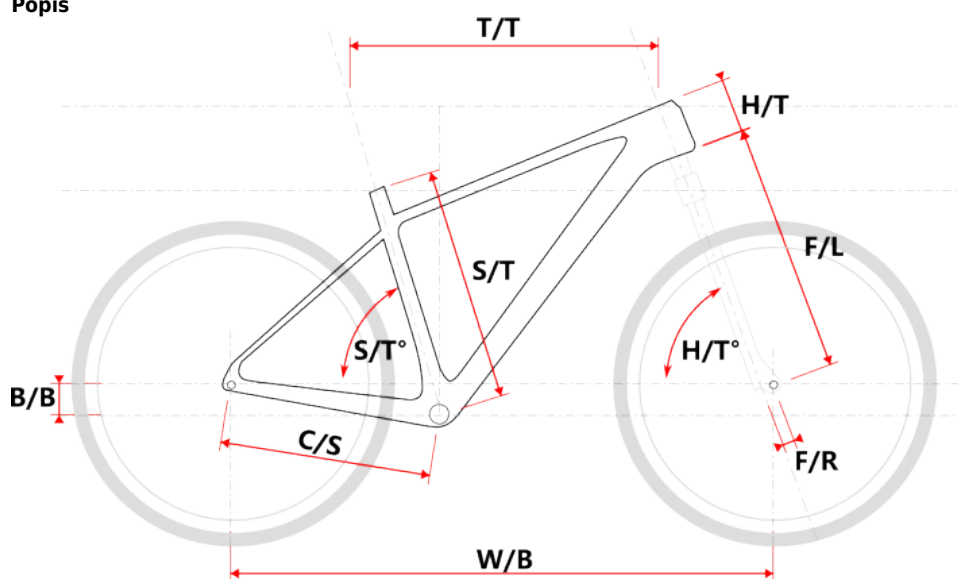

APO 29 šedé

» Jízdní kola » Horská kola

Popis

Model	vel.	vel. "	W/B	S/T	S/T°	H/T	H/T °	C/S	B/B	F/R	F/L	T/T	Brakes
M509	S	15"	1089	381	73°	100	71°	450	60	43	490	596	Disc
M509	M	17"	1099	432	73°	100	71°	450	60	43	490	605	Disc
M509	L	19"	1124	483	73°	110	71°	450	60	43	490	630	Disc
M509	XL	21"	1152	533	73°	130	71°	450	60	43	490	657	Disc
M509-D	M	15"	1085	381	73°	120	71°	450	60	43	490	590	Disc
M509-D	L	17"	1090	432	73°	120	71°	450	60	43	490	595	Disc

cm	150	155	160	165	170	175	180	185	190	195	200	> 200
	S											
MTB		M										
					L							
								XL				

Číslo zboží	8810077
Model	APO
Určení	Pánské
Průměr kol	29 "

Dostupnost na hlavním skladě: **Není skladem**

Parametry zboží

Model	APO
Modelový rok	2023
Průměr kol "	29 "
Určení	Pánské
Model Rámu	Maxbike M509
Vidlice	Suntour XCE28 29"
Řazení	Shimano STEF500 3x8
Počet rychlostí	3x8
Přehazovačka	Shimano Acera RD-M3020
Přesmykač	Shimano FDTY500
Kazeta	Shimano HG31 11-32z
Klíky	Prowheel MTB TC-CQ02 42/32/22z 170mm
Řetěz	KMC Z8.3 8r
Brzdy	Zoom DB-330
Kotouče	Zoom HS1 160mm
Zapletená kola	NH-2000 / Remerx Dragon 622
Pláště	Rubena Ocelot V85 29" 60-622
Hlavové složení	NECO H115-M1 semi-integrovaný 44mm
Představec	Maxbike C302 31,8 75mm
Řídítka	Maxbike ATB 31,8mm 720mm
Gripy	Velo 975 PD2
Sedlo	DDK MTB
Pedály	Feimin FP-872
Typ brzd	DISC