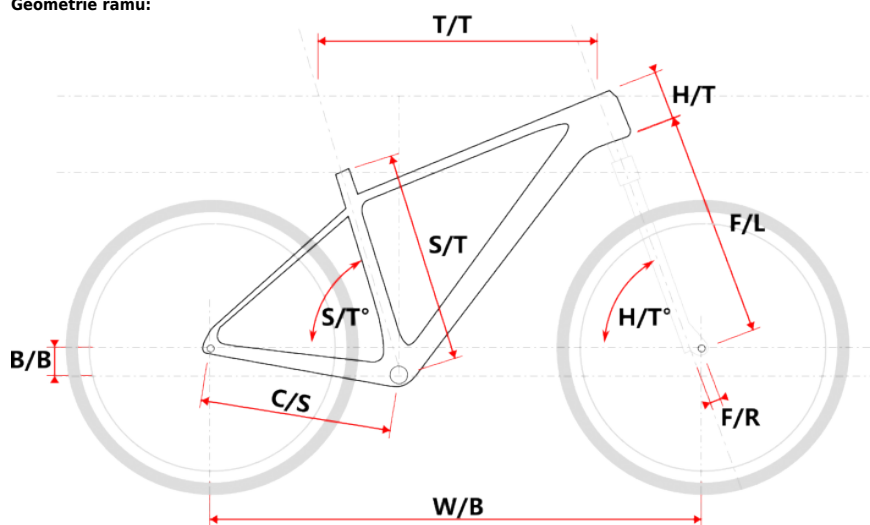

### Geometrie rámu:

Model	vel.	vel. "	W/B	S/T	S/T°	H/T	H/T°	C/S	B/B	F/R	F/L	T/T	Brakes
M509	S	15"	1089	381	73°	100	71°	450	60	43	490	596	Disc
M509	M	17"	1099	432	73°	100	71°	450	60	43	490	605	Disc
M509	L	19"	1124	483	73°	110	71°	450	60	43	490	630	Disc
M509	XL	21"	1152	533	73°	130	71°	450	60	43	490	657	Disc
M509-D	M	15"	1085	381	73°	120	71°	450	60	43	490	590	Disc
M509-D	L	17"	1090	432	73°	120	71°	450	60	43	490	595	Disc