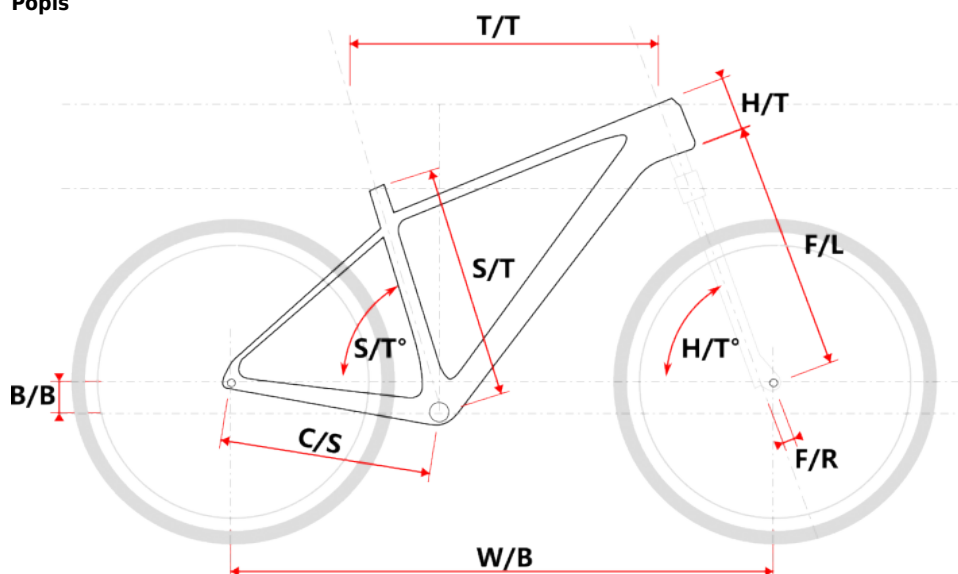

# APO 29 černo-žluté

» Jízdní kola » Horská kola

## Popis

Model	vel.	vel. "	W/B	S/T	S/T°	H/T	H/T°	C/S	B/B	F/R	F/L	T/T	Brakes
M509	S	15"	1089	381	73°	100	71°	450	60	43	490	596	Disc
M509	M	17"	1099	432	73°	100	71°	450	60	43	490	605	Disc
M509	L	19"	1124	483	73°	110	71°	450	60	43	490	630	Disc
M509	XL	21"	1152	533	73°	130	71°	450	60	43	490	657	Disc
M509-D	M	15"	1085	381	73°	120	71°	450	60	43	490	590	Disc
M509-D	L	17"	1090	432	73°	120	71°	450	60	43	490	595	Disc

cm	150	155	160	165	170	175	180	185	190	195	200	> 200
	S											
MTB		M										
					L							
									XL			

Číslo zboží	8810078
Model	APO
Určení	Pánské
Průměr kol	29 "

Dostupnost na hlavním skladě: **Není skladem**

## Parametry zboží

Model	APO
Modelový rok	2023
Průměr kol "	29 "
Určení	Pánské
Model Rámu	Maxbike M509
Vidlice	Suntour XCE28 29"
Řazení	Shimano STEF500 3x8
Počet rychlostí	3x8
Přehazovačka	Shimano Acera RD-M3020
Přesmykač	Shimano FDTY500
Kazeta	Shimano HG31 11-32z
Kliky	Prowheel MTB TC-CQ02 42/32/22z 170mm
Řetěz	KMC Z8.3 8r
Brzdy	Zoom DB-330
Kotouče	Zoom HS1 160mm
Zapletená kola	NH-2000 / Remerx Dragon 622
Pláště	Rubena Ocelot V85 29" 60-622
Hlavové složení	NECO H115-M1 semi-integrated 44mm
Představec	Maxbike C302 31,8 75mm
Řídítka	Maxbike ATB 31,8mm 720mm
Gripy	Velo 975 PD2
Sedlo	DDK MTB
Pedály	Feimin FP-872
Typ brzd	DISC